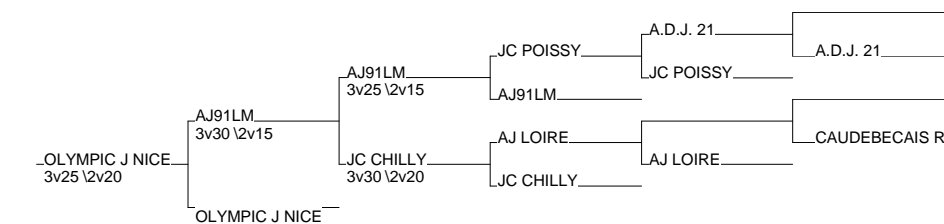

Championnat de France Par Equipes 1ere Division

LIEVIN 13/11/2011

Nombre d'Equipes Hommes: 35

EPREUVE DE MAINTIEN TAB A MASC

LIEVIN 13/11/2011

Nombre d'Equipes Hommes: 10

1 - CO SARTROUVILLE	CO SARTROUVILL	78	78
2 - USORLEAN.LOIRET	USORLEAN.LOIRE	TBO	TBO