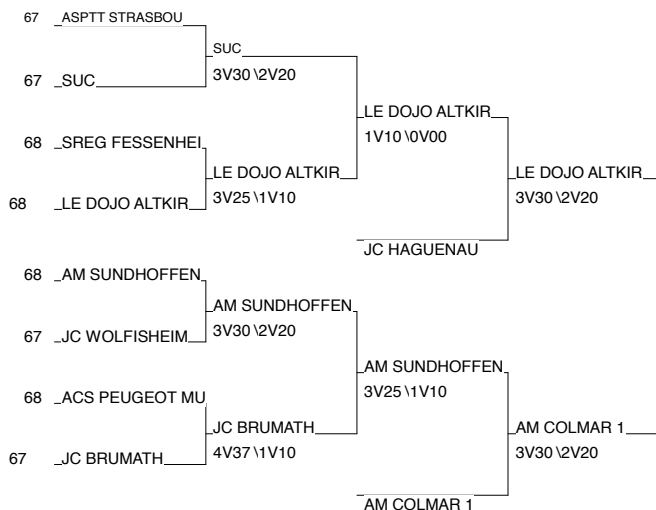

Chpt d'Alsace Cadet(te)s par équipes de clubs

Schiltigheim 03/12/2011

Poule n°1

Nombre d'Equipes Femmes: 3

68	ALS	SREG FESSENHEIM		1V10	0V00	1/10	3
67	ALS	JCEV LAUTERBOUR	4V35		1V10	5/45	2
68	ALS	ACS PEUGEOT MUL	5V50	4V40		9/90	1

Ordre des combats: 1x2 - 2x3 - 1x3

Chpt d'Alsace Juniors par équipes de clubs

Schiltigheim 03/12/2011

Nombre d'Equipes Hommes: 13

1 - JC KRAUTERGERSH	ALS	67
2 - JC STRASBOURG	ALS	67
3 - LE DOJO ALTKIRC	ALS	68
3 - AM COLMAR 1	ALS	68
5 - JC HAGUENAU	ALS	67
5 - AM SUNDHOFFEN	ALS	68
7 - SUC	ALS	67
7 - JC BRUMATH	ALS	67

Chpt d'Alsace Juniors par équipes de clubs

Schiltigheim 03/12/2011

Poule n°1

Nombre d'Equipes Femmes: 4

67	ALS	JC KRAUTERGERSH		3V30	0V00	4V40	2/10	2
67	ALS	JC QUATZENHEIM	0V00		0V00	0V00	0/0	4
68	ALS	ACS PEUGEOT MUL	3V30	5V50		5V47	3/15	1
67	ALS	JCEV LAUTERBOUR	0V00	4V40	0V00		1/5	3

Ordre des combats: 1x2 - 3x4 - 1x3 - 2x4 - 1x4 - 2x3