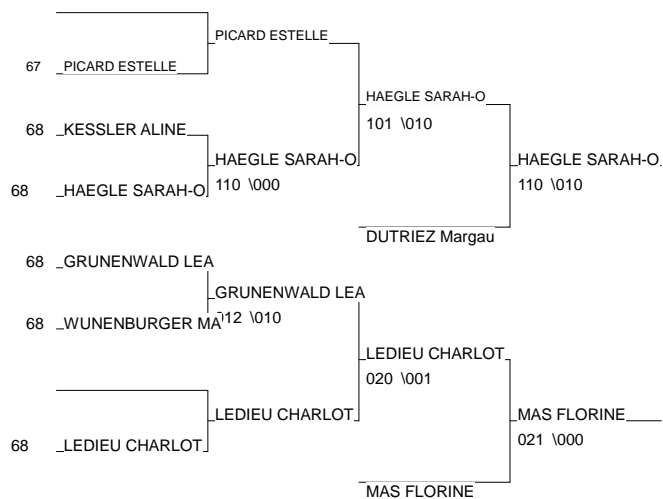

Ordre des combats: 4x5 - 1x2 - 3x4 - 1x5 - 2x3 - 1x4 - 3x5 - 2x4 - 1x3 - 2x5

# Championnats d'Alsace individuel Juniors

Bouxwiller 14/01/2012

Cat. -57

Nb. Judokas : 11

1 - WUILLOT CORALINE	ACS PEUGEOT MU ALS	68
2 - SAOUD HIND	Colmar Judo ALS	68
3 - HAEGLE SARAH-OPHEL	JUDO CLUB KAYS ALS	68
3 - MAS FLORINE	JC EDMOND VOLL ALS	67
5 - DUTRIEZ Margaux	J.C.QUATZENHEI ALS	67
5 - LEDIEU CHARLOTTE	S.R.E.G. MULHO ALS	68
7 - PICARD ESTELLE	JC HAGUENAU ALS	67
7 - GRUNENWALD LEA	JUDO CLUB DE G ALS	68