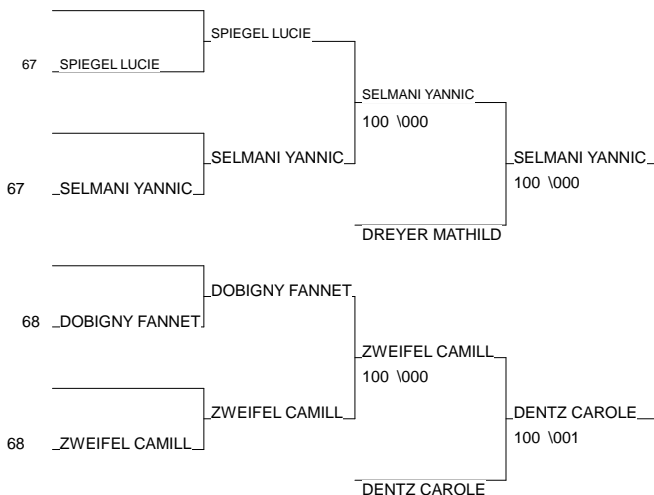

# Championnats d'Alsace individuel Juniors

Bouxwiller 14/01/2012

Cat. -63

Nb. Judokas : 11

1 - SANNER PRISCILLA	KRAUTERGERSHEIALS	67
2 - SEMON CINDY	JC J-KANO DORL ALS	67
3 - SELMANI YANNICE	JC HAGUENAU ALS	67
3 - DENTZ CAROLE	JUDO CLUB KAYS ALS	68
5 - DREYER MATHILDE	M.J.C.DE BARR ALS	67
5 - ZWEIFEL CAMILLE	J.C.SIERENTZ ALS	68
7 - SPIEGEL LUCIE	J.C.MARCKOLSHE ALS	67
7 - DOBIGNY FANNETTE	ASS.CULT.LOISI ALS	68

# Championnats d'Alsace individuel Juniors

Bouxwiller 14/01/2012

Cat. -70

Nb. Judokas : 5

Poule n°1

1D	68	ALS	GROCHOLA EMILIE	E.DE COMBAT DE		101	000	000	001	2/15	3
1D	67	ALS	WOLFF AMELIE	AM GEISPOLSHEIM	000		000	010	100	1/10	4
CM	68	ALS	PAES CYRIELLE	ACS PEUGEOT MUL	100	101		010	100	4/37	1
1D	67	ALS	KALCK EMILIE	KRAUTERGERSHEIM	001	011	000		021	3/20	2
CB	68	ALS	SAUTEBIN SELENE	Kingersheim jj	000	000	000	000		0/0	5

Ordre des combats: 4x5 - 1x2 - 3x4 - 1x5 - 2x3 - 1x4 - 3x5 - 2x4 - 1x3 - 2x5