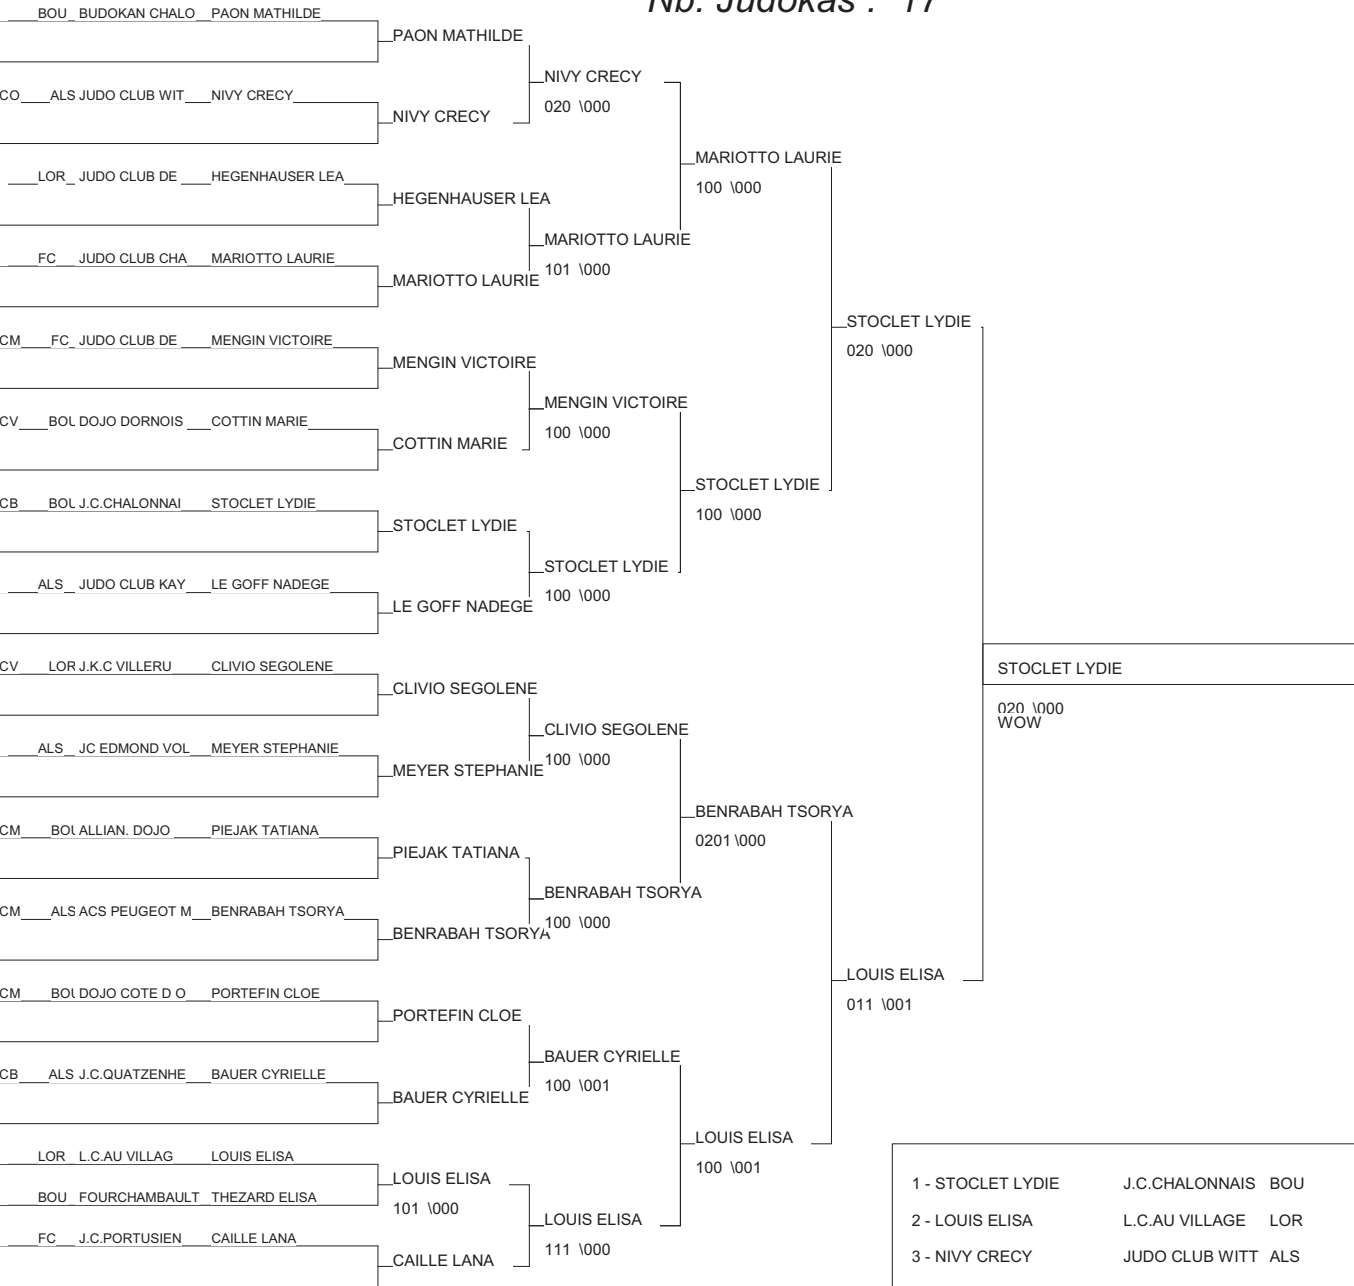

Coupe IR EST MINIMES M/F

Besançon 29/05/2011

Cat. -57

Nb. Judokas : 17