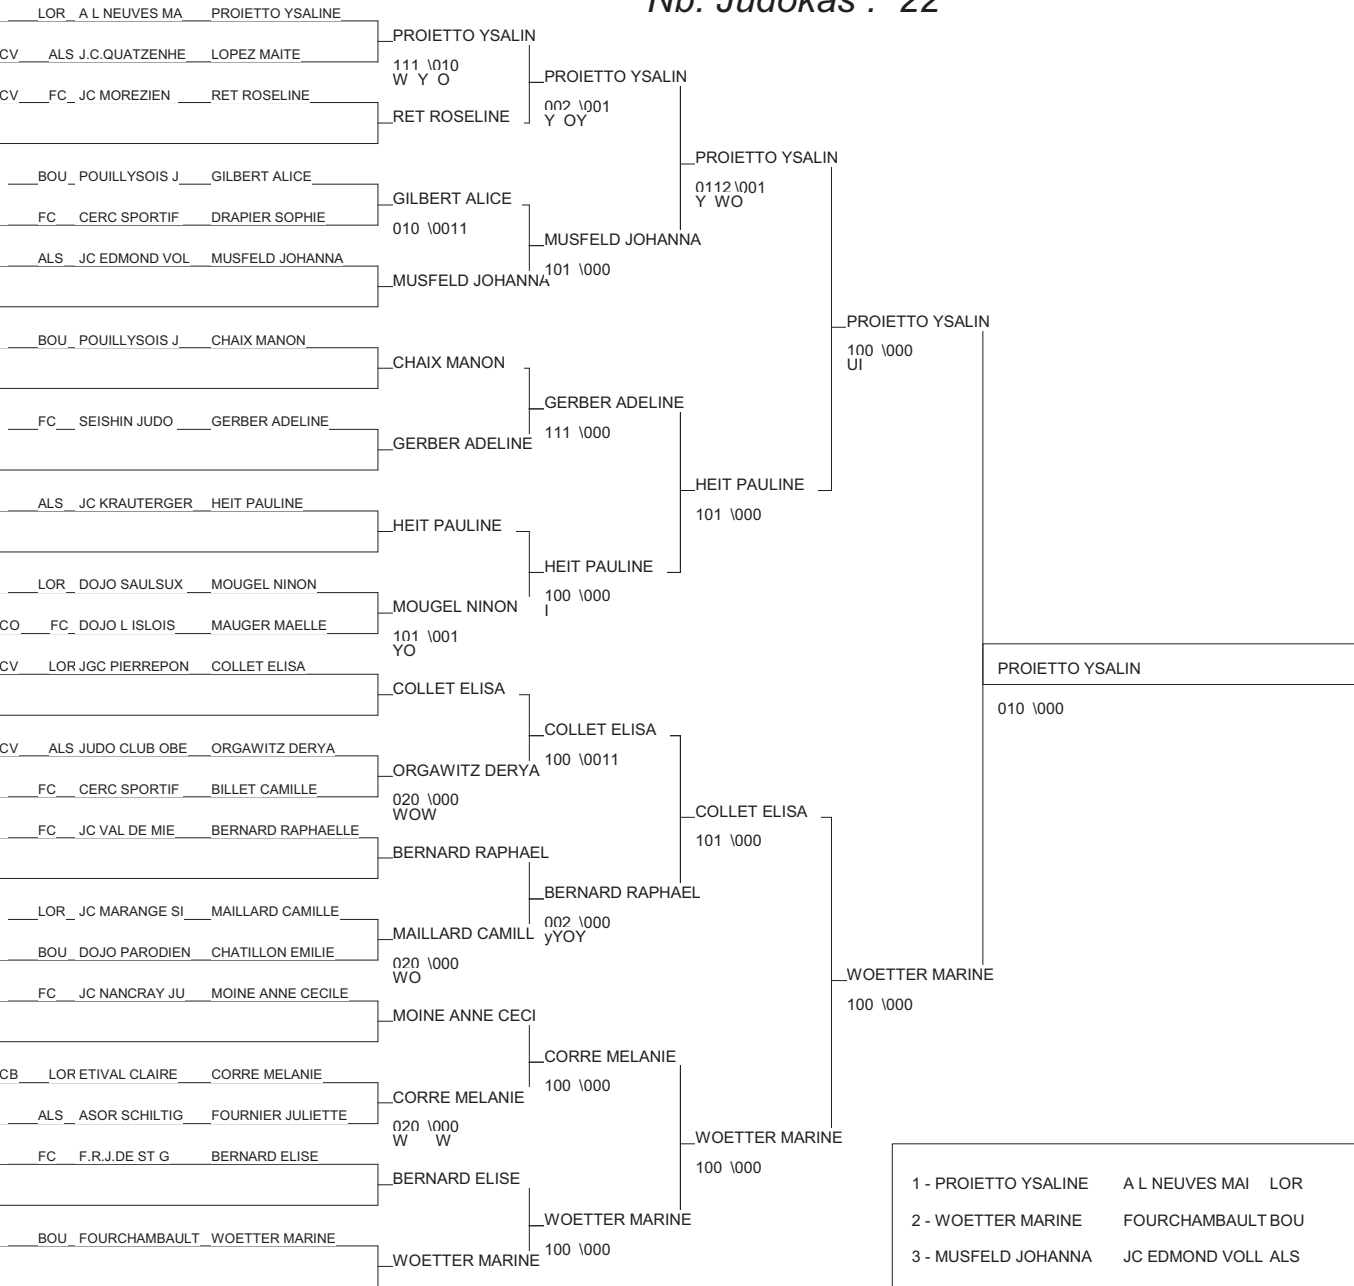

Coupe IR EST MINIMES M/F

Besançon 29/05/2011

Cat. -40

Nb. Judokas : 22