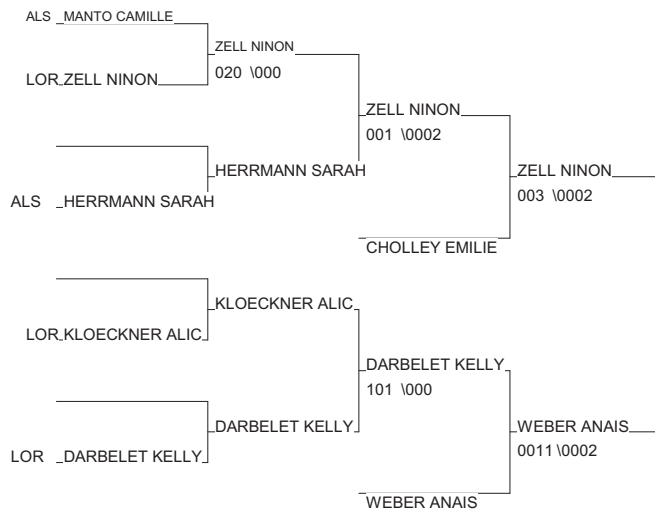

Coupe IR EST MINIMES M/F

Besançon 29/05/2011

Cat. -36

Nb. Judokas : 10

1 - BEYREUTHER ELOISE	A.M SOUFFLENHE ALS	ALS
2 - FRANQUEMBERGUE L	J C Saulxures LOR	LOR
3 - ZELL NINON	JC AMANVILLERS LOR	LOR
3 - WEBER ANAIS	J.C.CHAMPAGNOL FC	FC
5 - CHOLLEY EMILIE	A.S.M. BELFORT FC	FC
5 - DARBELET KELLY	M.A.S.C MALZEV LOR	LOR
7 - HERRMANN SARAH	A.M SOUFFLENHE ALS	ALS
7 - KLOECKNER ALICIA	A.J.C.SEREMANG LOR	LOR

Coupe IR EST MINIMES M/F

Besançon 29/05/2011

Cat. -40

Nb. Judokas : 22

1 - PROIETTO YSALINE	A L NEUVES MAI	LOR	LOR
2 - WOETTER MARINE	FOURCHAMBAULT BOU	BOU	BOU
3 - MUSFELD JOHANNA	JC EDMOND VOLL	ALS	ALS
5 - COLLET ELISA	JGC PIERREPONT	LOR	LOR
5 - CORRE MELANIE	ETIVAL CLAIREF	LOR	LOR
7 - MOUGEL NINON	DOJO SAULSUX	LOR	LOR
7 - ORGAWITZ DERYA	JUDO CLUB OBER	ALS	ALS