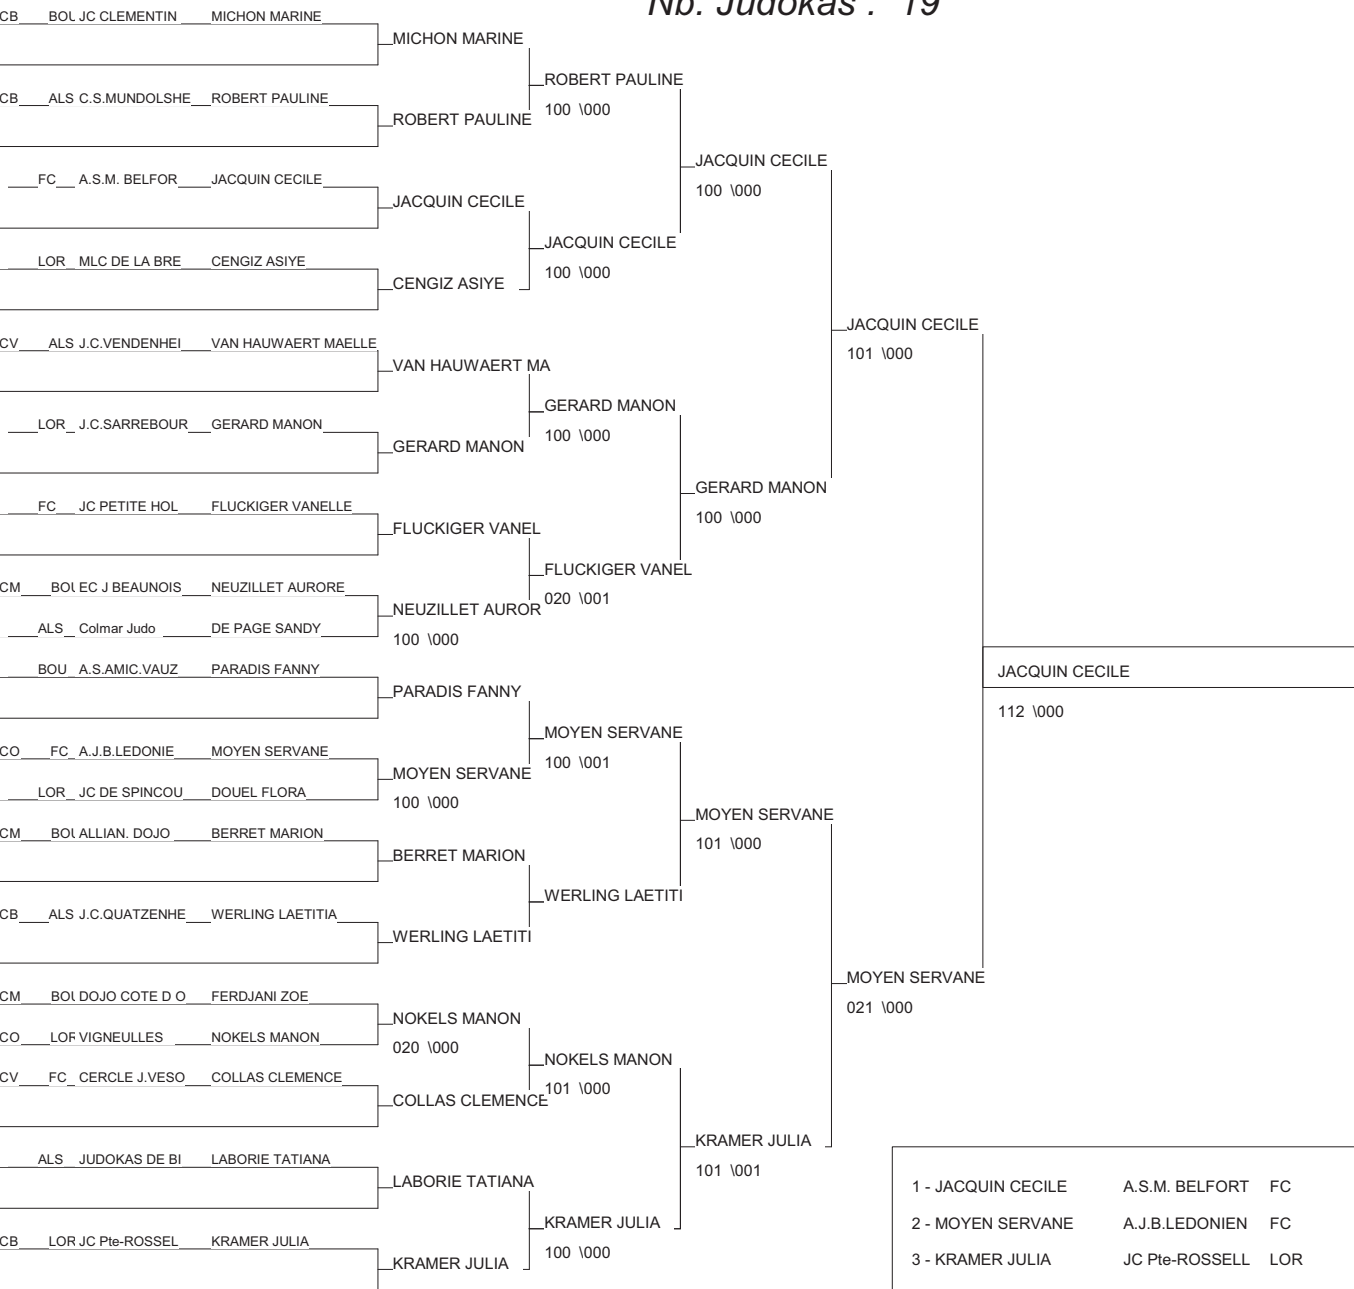

Coupe IR EST MINIMES M/F

Besançon 29/05/2011

Cat. -52

Nb. Judokas : 19