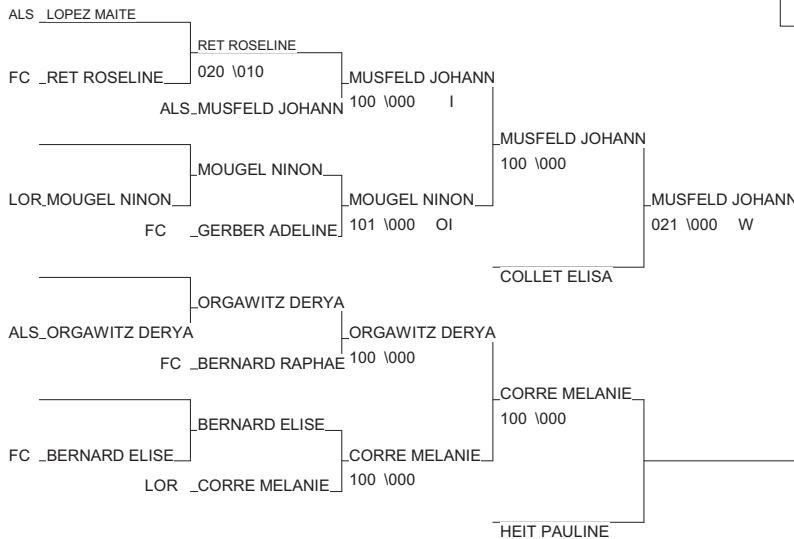

Coupe IR EST MINIMES M/F

Besançon 29/05/2011

Cat. -36

Nb. Judokas : 10

1 - BEYREUTHER ELOISE	A.M SOUFFLENHE ALS	ALS
2 - FRANQUEMBERGUE L	J C Saulxures LOR	LOR
3 - ZELL NINON	JC AMANVILLERS LOR	LOR
3 - WEBER ANAIS	J.C.CHAMPAGNOL FC	FC
5 - CHOLLEY EMILIE	A.S.M. BELFORT FC	FC
5 - DARBELET KELLY	M.A.S.C MALZEV LOR	LOR
7 - HERRMANN SARAH	A.M SOUFFLENHE ALS	ALS
7 - KLOECKNER ALICIA	A.J.C.SEREMANG LOR	LOR

Coupe IR EST MINIMES M/F

Besançon 29/05/2011

Cat. -40

Nb. Judokas : 22

1 - PROIETTO YSALINE	A L NEUVES MAI	LOR	LOR
2 - WOETTER MARINE	FOURCHAMBAULT BOU	BOU	BOU
3 - MUSFELD JOHANNA	JC EDMOND VOLL	ALS	ALS
5 - COLLET ELISA	JGC PIERREPONT	LOR	LOR
5 - CORRE MELANIE	ETIVAL CLAIREF	LOR	LOR
7 - MOUGEL NINON	DOJO SAULSUX	LOR	LOR
7 - ORGAWITZ DERYA	JUDO CLUB OBER	ALS	ALS

Coupe IR EST MINIMES M/F

Besançon 29/05/2011

Cat. -44

Nb. Judokas : 21

1 - BROCHOT NOEMIE	JC FAULQUEMONTLOR	LOR
2 - GARCIA LAURA	J C ISSOIS BOU	BOU
3 - MECHITOUA NEDJMA	A L NEUVES MAI LOR	LOR
3 - REMETTER CAROLINE	A L NEUVES MAI LOR	LOR
5 - POLVERI ILONA	J.K.C VILLERUP LOR	LOR
5 - HADBOUN AMELE	DOJO MONTIGNIE LOR	LOR
7 - GUIDET CHARLYNE	DOJO PARODIEN BOU	BOU
7 - MARCUS TABELLION CC AM BELLENEUVE	BOU	BOU