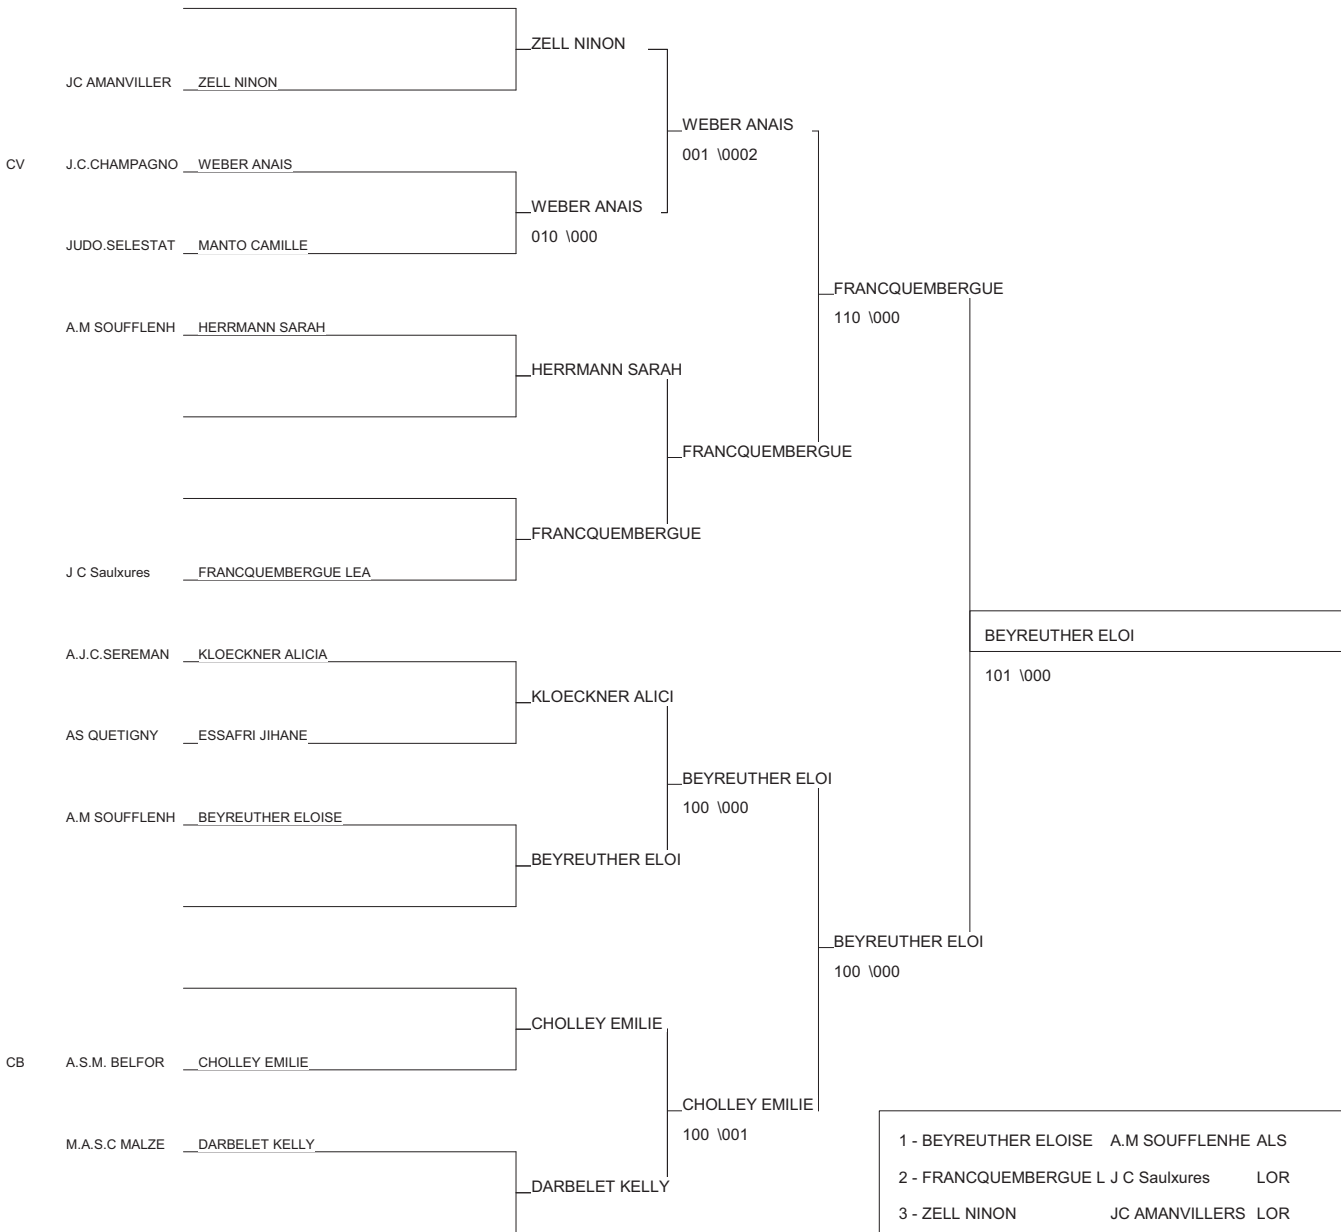

Coupe IR EST MINIMES M/F

Besançon 29/05/2011

Cat. -36

Nb. Judokas : 10