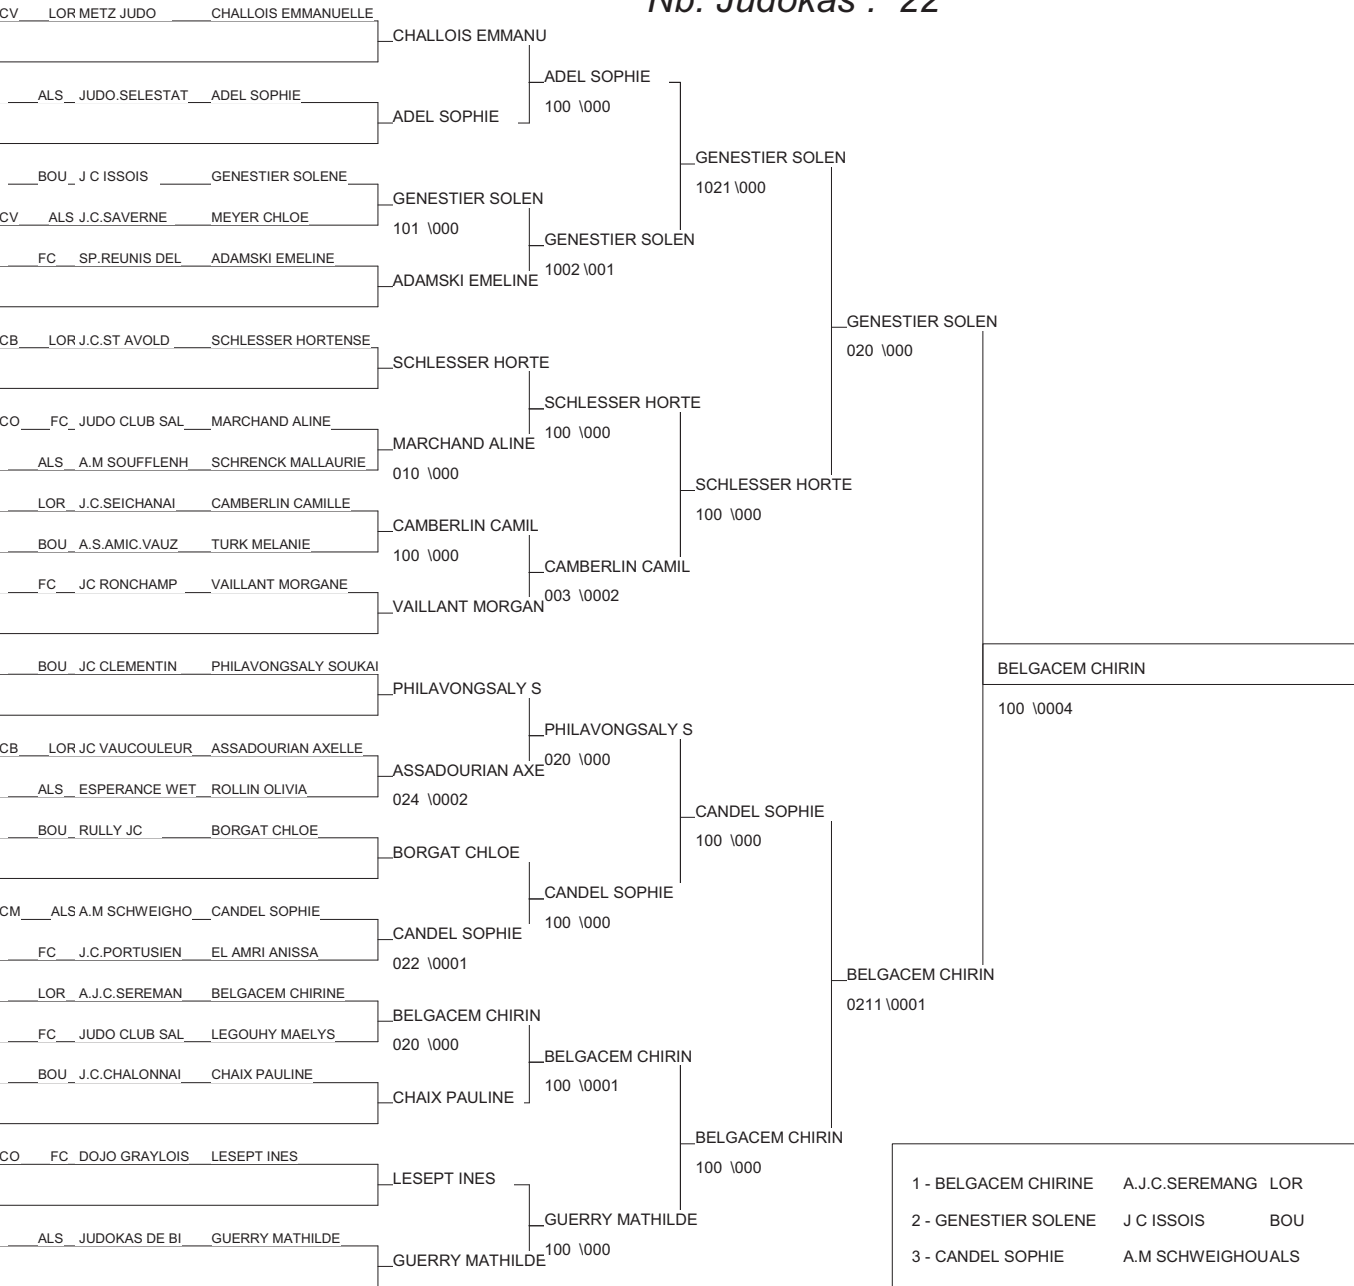

Coupe IR EST MINIMES M/F

Besançon 29/05/2011

Cat. -63

Nb. Judokas : 22