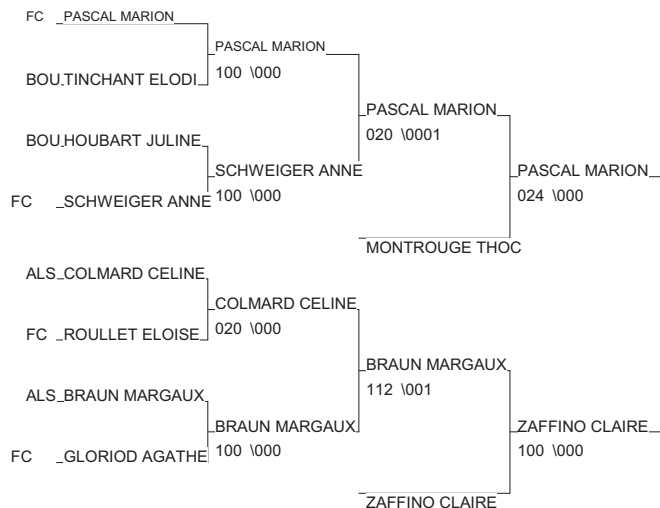

Coupe IR EST MINIMES M/F

Besançon 29/05/2011

Cat. -70

Nb. Judokas : 14

1 - SAG DIDEM	J.K.C VILLERUP	LOR	LOR
2 - KACI PALOMA	J.K.C VILLERUP	LOR	LOR
3 - PASCAL MARION	JUDO CLUB CHEM FC		FC
3 - ZAFFINO CLAIRE	ACS PEUGEOT MU ALS		ALS
5 - MONTROUGE THOCKLE	ASS.JUDO LOISI	LOR	LOR
5 - BRAUN MARGAUX	JC KANO HUNING	ALS	ALS
7 - SCHWEIGER ANNE	J.C. VY LES LU	FC	FC
7 - COLMARD CELINE	J.C.SAVERNE	ALS	ALS