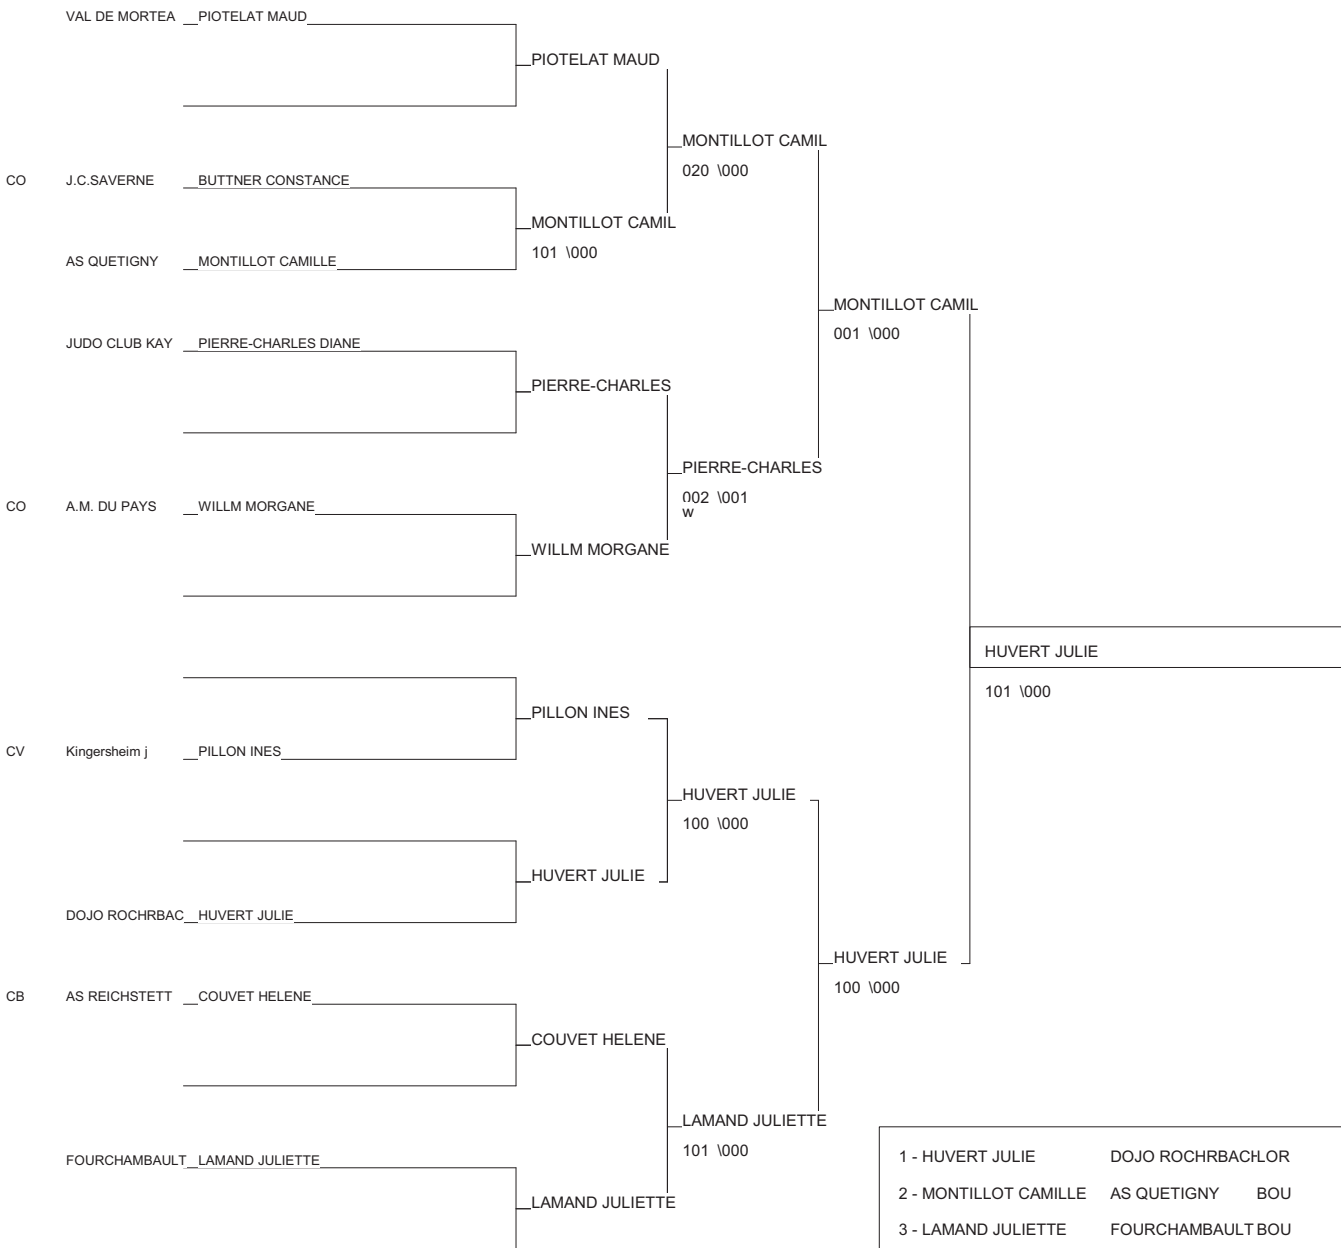

Coupe IR EST MINIMES M/F

Besançon 29/05/2011

Cat. +70

Nb. Judokas : 9