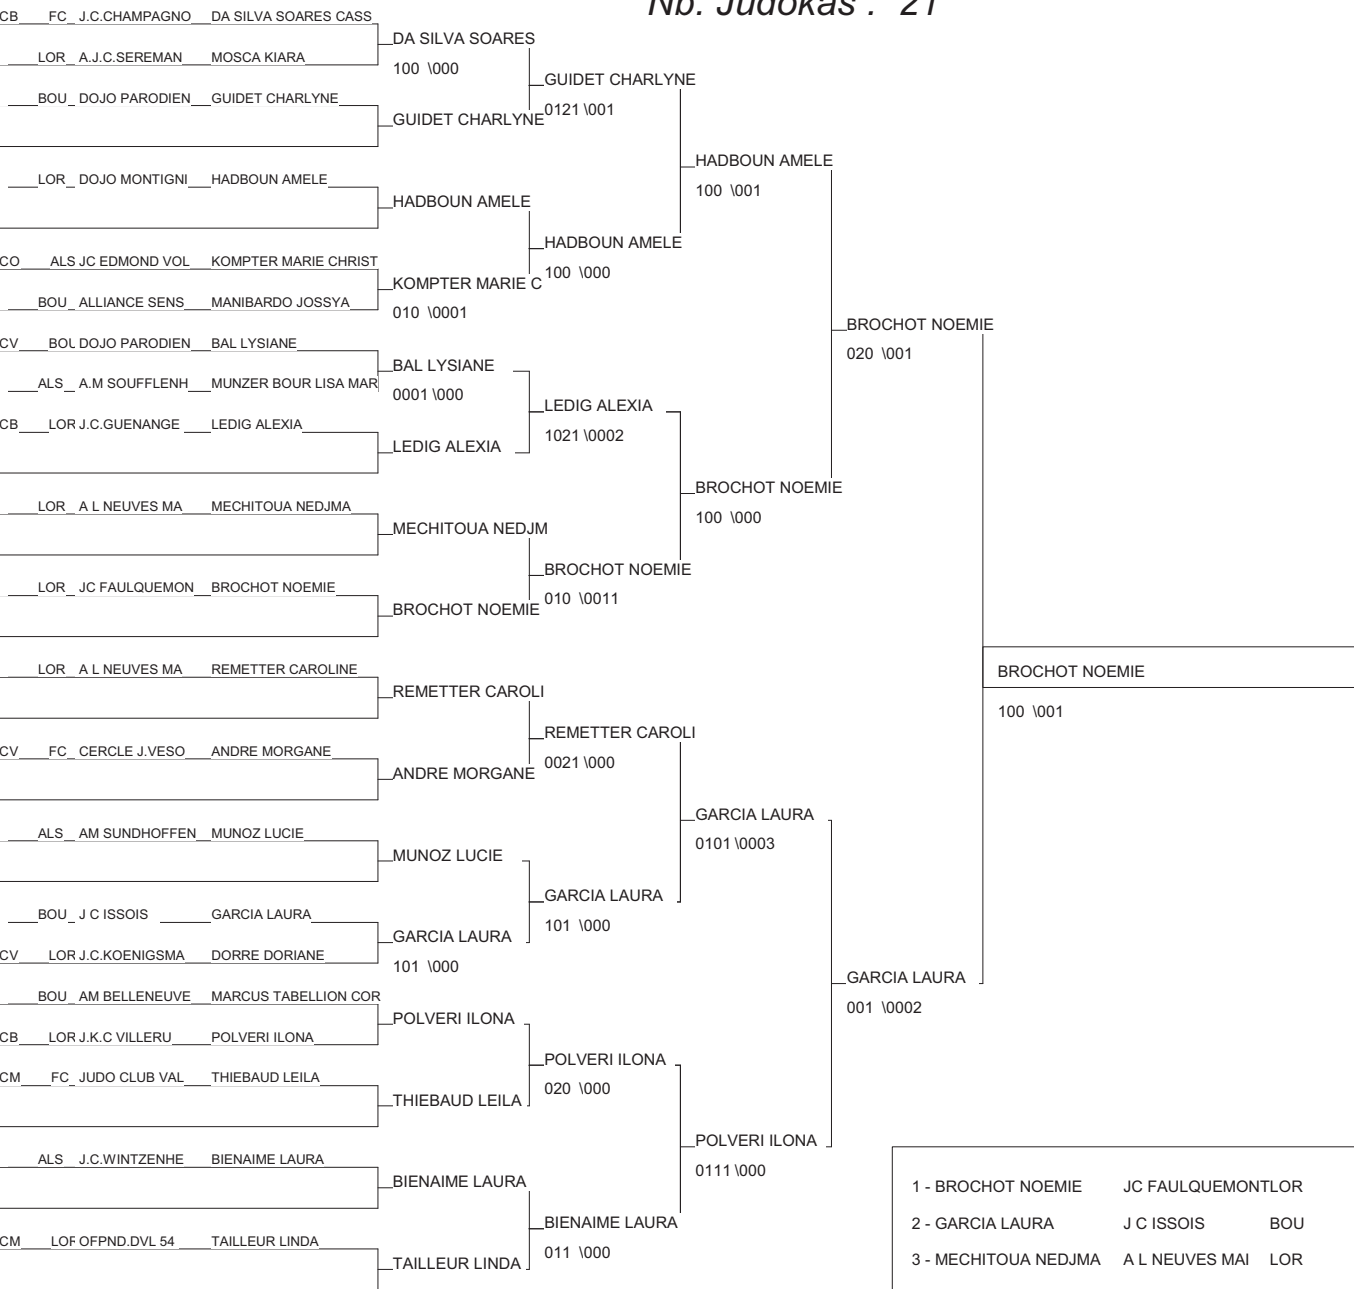

Coupe IR EST MINIMES M/F

Besançon 29/05/2011

Cat. -44

Nb. Judokas : 21