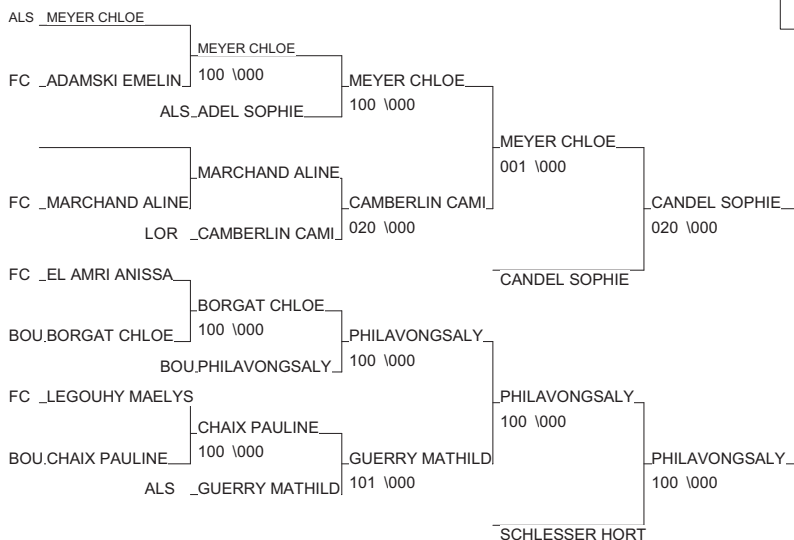

Coupe IR EST MINIMES M/F

Besançon 29/05/2011

Cat. -57

Nb. Judokas : 17

1 - STOCLET LYDIE	J.C.CHALONNAIS BOU	BOU
2 - LOUIS ELISA	L.C.AU VILLAGE LOR	LOR
3 - NIVY CRECY	JUDO CLUB WITT ALS	ALS
3 - BAUER CYRIELLE	J.C.QUATZENHEI ALS	ALS
5 - BENRABAH TSORYA	ACS PEUGEOT MUALS	ALS
5 - MARIOTTO LAURIE	JUDO CLUB CHAM FC	FC
7 - MENGIN VICTOIRE	JUDO CLUB DE L FC	FC
7 - CLIVIO SEGOLENE	J.K.C VILLERUP LOR	LOR

Coupe IR EST MINIMES M/F

Besançon 29/05/2011

Cat. -63

Nb. Judokas : 22

1 - BELGACEM CHIRINE	A.J.C.SEREMANG	LOR	LOR
2 - GENESTIER SOLENE	J C ISSOIS	BOU	BOU
3 - CANDEL SOPHIE	A.M SCHWEIGHOUALS		ALS
3 - PHILAVONGSALY SOUK	JC CLEMENTIN	BOU	BOU
5 - MEYER CHLOE	J.C.SAVERNE	ALS	ALS
5 - SCHLESSER HORTENSE	J.C.ST AVOLD	LOR	LOR
7 - CAMBERLIN CAMILLE	J.C.SEICHANAIS	LOR	LOR
7 - GUERRY MATHILDE	JUDOKAS DE BIS	ALS	ALS

Coupe IR EST MINIMES M/F

Besançon 29/05/2011

Cat. -70

Nb. Judokas : 14

1 - SAG DIDEM	J.K.C VILLERUP	LOR	LOR
2 - KACI PALOMA	J.K.C VILLERUP	LOR	LOR
3 - PASCAL MARION	JUDO CLUB CHEM FC		FC
3 - ZAFFINO CLAIRE	ACS PEUGEOT MU ALS		ALS
5 - MONTROUGE THOCKLE	ASS.JUDO LOISI	LOR	LOR
5 - BRAUN MARGAUX	JC KANO HUNING	ALS	ALS
7 - SCHWEIGER ANNE	J.C. VY LES LU	FC	FC
7 - COLMARD CELINE	J.C.SAVERNE	ALS	ALS