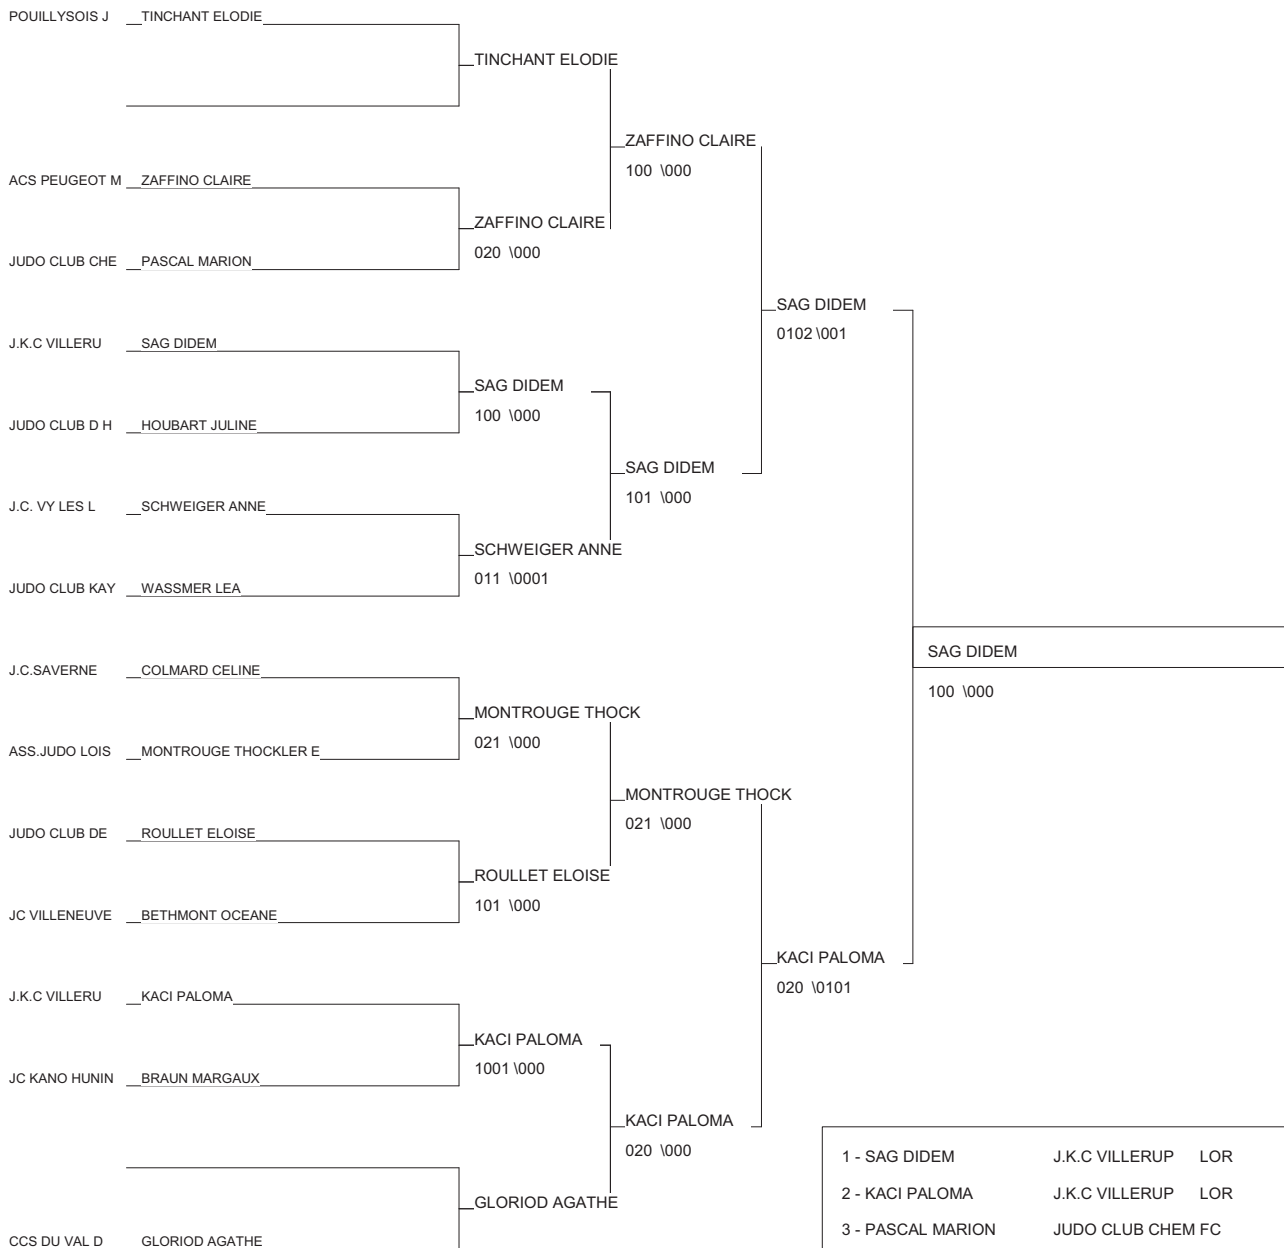

Coupe IR EST MINIMES M/F

Besançon 29/05/2011

Cat. -70

Nb. Judokas : 14