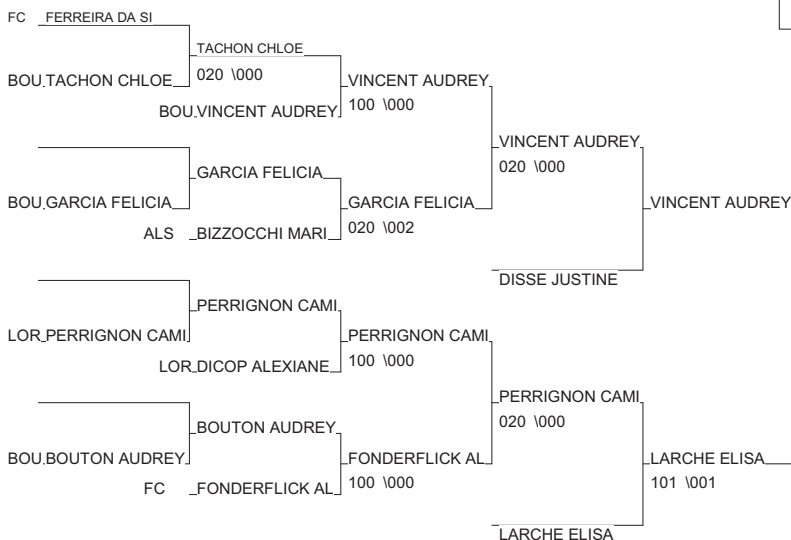

Coupe IR EST MINIMES M/F

Besançon 29/05/2011

Cat. -48

Nb. Judokas : 23

1 - WEISGERBER SARAH	A.M SCHWEIGHOUALS	ALS
2 - BOUCENNA SONIA	ACS PEUGEOT MUALS	ALS
3 - VINCENT AUDREY	JC CLEMENTIN BOU	BOU
3 - LARCHE ELISA	Alliance Judo LOR	LOR
5 - DISSE JUSTINE	OPND.DVL 54 LOR	LOR
5 - PERRIGNON CAMILLE	JC MUSSIPONTAI LOR	LOR
7 - GARCIA FELICIA	BUDOKAN CHALONBOU	BOU
7 - FONDERFLICK ALYSSA	JUDO CLUB DEVE FC	FC

Coupe IR EST MINIMES M/F

Besançon 29/05/2011

Cat. -52

Nb. Judokas : 19

1 - JACQUIN CECILE	A.S.M. BELFORT	FC	FC
2 - MOYEN SERVANE	A.J.B.LEDONIEN	FC	FC
3 - KRAMER JULIA	JC Pte-ROSSELL	LOR	LOR
3 - GERARD MANON	J.C.SARREBOURG	LOR	LOR
5 - ROBERT PAULINE	C.S.MUNDOLSHEI	ALS	ALS
5 - NOKELS MANON	VIGNEULLES	LOR	LOR
7 - FLUCKIGER VANELLE	JC PETITE HOLL	FC	FC
7 - DOUEL FLORA	JC DE SPINCOUR	LOR	LOR