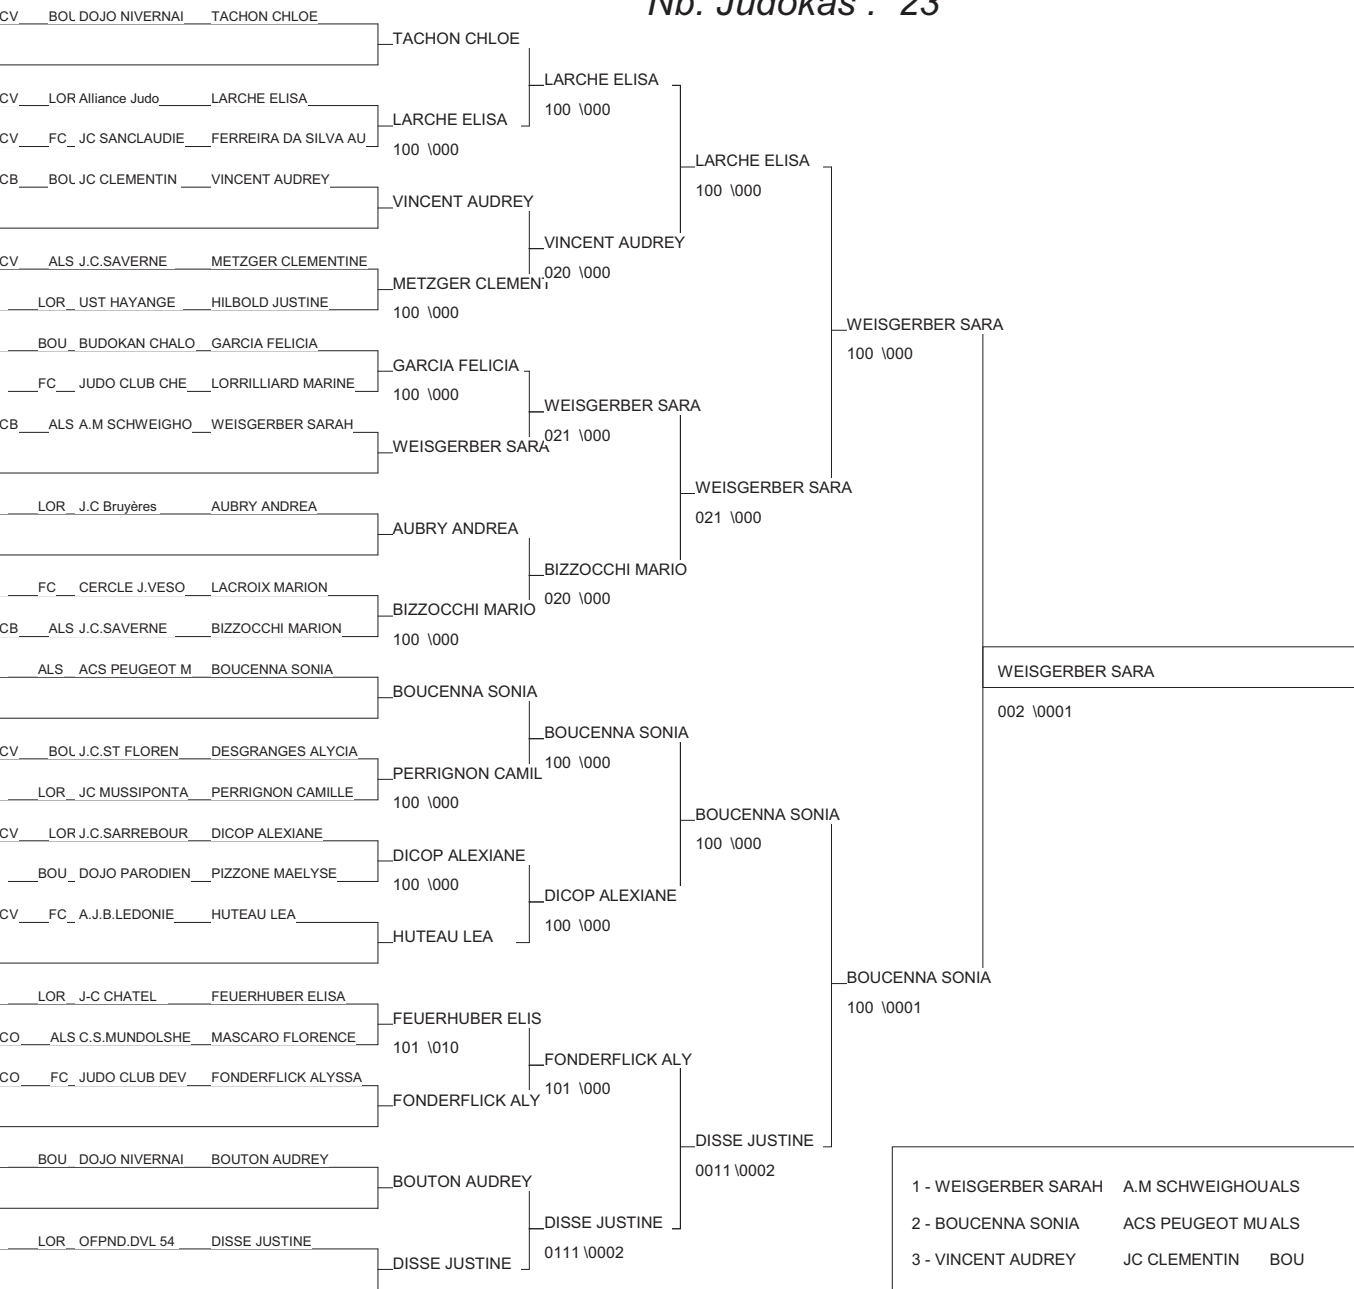

Coupe IR EST MINIMES M/F

Besançon 29/05/2011

Cat. -48

Nb. Judokas : 23