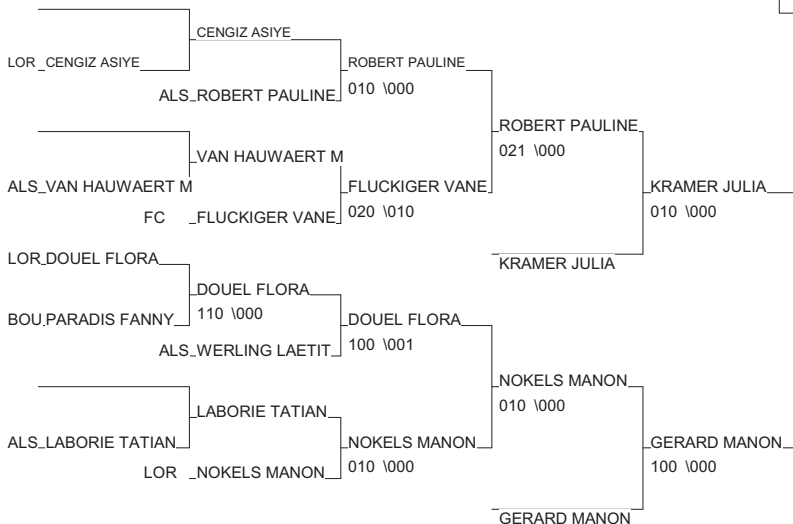

Coupe IR EST MINIMES M/F

Besançon 29/05/2011

Cat. -48

Nb. Judokas : 23

1 - WEISGERBER SARAH	A.M SCHWEIGHOUALS	ALS
2 - BOUCENNA SONIA	ACS PEUGEOT MUALS	ALS
3 - VINCENT AUDREY	JC CLEMENTIN BOU	BOU
3 - LARCHE ELISA	Alliance Judo LOR	LOR
5 - DISSE JUSTINE	OPND.DVL 54 LOR	LOR
5 - PERRIGNON CAMILLE	JC MUSSIPONTAI LOR	LOR
7 - GARCIA FELICIA	BUDOKAN CHALONBOU	BOU
7 - FONDERFLICK ALYSSA	JUDO CLUB DEVE FC	FC

Coupe IR EST MINIMES M/F

Besançon 29/05/2011

Cat. -52

Nb. Judokas : 19

1 - JACQUIN CECILE	A.S.M. BELFORT	FC	FC
2 - MOYEN SERVANE	A.J.B.LEDONIEN	FC	FC
3 - KRAMER JULIA	JC Pte-ROSSELL	LOR	LOR
3 - GERARD MANON	J.C.SARREBOURG	LOR	LOR
5 - ROBERT PAULINE	C.S.MUNDOLSHEI	ALS	ALS
5 - NOKELS MANON	VIGNEULLES	LOR	LOR
7 - FLUCKIGER VANELLE	JC PETITE HOLL	FC	FC
7 - DOUEL FLORA	JC DE SPINCOUR	LOR	LOR

Coupe IR EST MINIMES M/F

Besançon 29/05/2011

Cat. -57

Nb. Judokas : 17

1 - STOCLET LYDIE	J.C.CHALONNAIS BOU	BOU
2 - LOUIS ELISA	L.C.AU VILLAGE LOR	LOR
3 - NIVY CRECY	JUDO CLUB WITT ALS	ALS
3 - BAUER CYRIELLE	J.C.QUATZENHEI ALS	ALS
5 - BENRABAH TSORYA	ACS PEUGEOT MUALS	ALS
5 - MARIOTTO LAURIE	JUDO CLUB CHAM FC	FC
7 - MENGIN VICTOIRE	JUDO CLUB DE L FC	FC
7 - CLIVIO SEGOLENE	J.K.C VILLERUP LOR	LOR