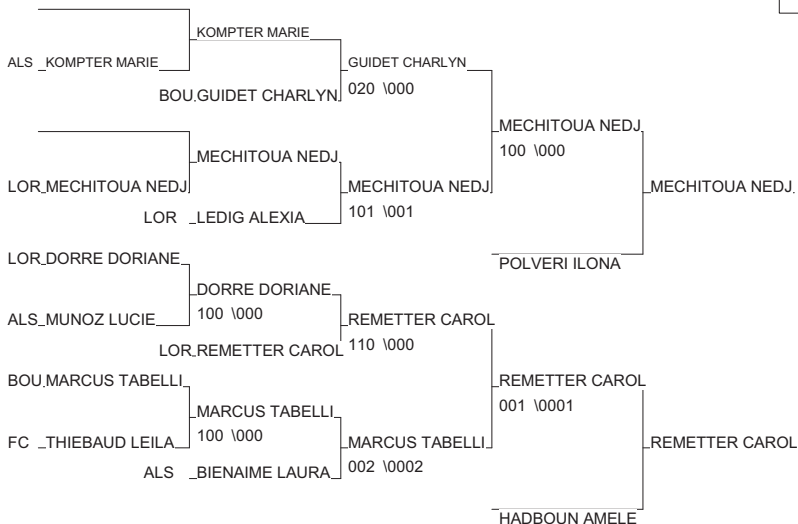

Coupe IR EST MINIMES M/F

Besançon 29/05/2011

Cat. -40

Nb. Judokas : 22

1 - PROIETTO YSALINE	A L NEUVES MAI	LOR	LOR
2 - WOETTER MARINE	FOURCHAMBAULT BOU	BOU	BOU
3 - MUSFELD JOHANNA	JC EDMOND VOLL	ALS	ALS
5 - COLLET ELISA	JGC PIERREPONT	LOR	LOR
5 - CORRE MELANIE	ETIVAL CLAIREF	LOR	LOR
7 - MOUGEL NINON	DOJO SAULSUX	LOR	LOR
7 - ORGAWITZ DERYA	JUDO CLUB OBER	ALS	ALS

Coupe IR EST MINIMES M/F

Besançon 29/05/2011

Cat. -44

Nb. Judokas : 21

1 - BROCHOT NOEMIE	JC FAULQUEMONTLOR	LOR
2 - GARCIA LAURA	J C ISSOIS BOU	BOU
3 - MECHITOUA NEDJMA	A L NEUVES MAI LOR	LOR
3 - REMETTER CAROLINE	A L NEUVES MAI LOR	LOR
5 - POLVERI ILONA	J.K.C VILLERUP LOR	LOR
5 - HADBOUN AMELE	DOJO MONTIGNIE LOR	LOR
7 - GUIDET CHARLYNE	DOJO PARODIEN BOU	BOU
7 - MARCUS TABELLION CC AM BELLENEUVE	BOU	BOU

Coupe IR EST MINIMES M/F

Besançon 29/05/2011

Cat. -48

Nb. Judokas : 23

1 - WEISGERBER SARAH	A.M SCHWEIGHOUALS	ALS
2 - BOUCENNA SONIA	ACS PEUGEOT MUALS	ALS
3 - VINCENT AUDREY	JC CLEMENTIN BOU	BOU
3 - LARCHE ELISA	Alliance Judo LOR	LOR
5 - DISSE JUSTINE	OPND.DVL 54 LOR	LOR
5 - PERRIGNON CAMILLE	JC MUSSIPONTAI LOR	LOR
7 - GARCIA FELICIA	BUDOKAN CHALONBOU	BOU
7 - FONDERFLICK ALYSSA	JUDO CLUB DEVE FC	FC