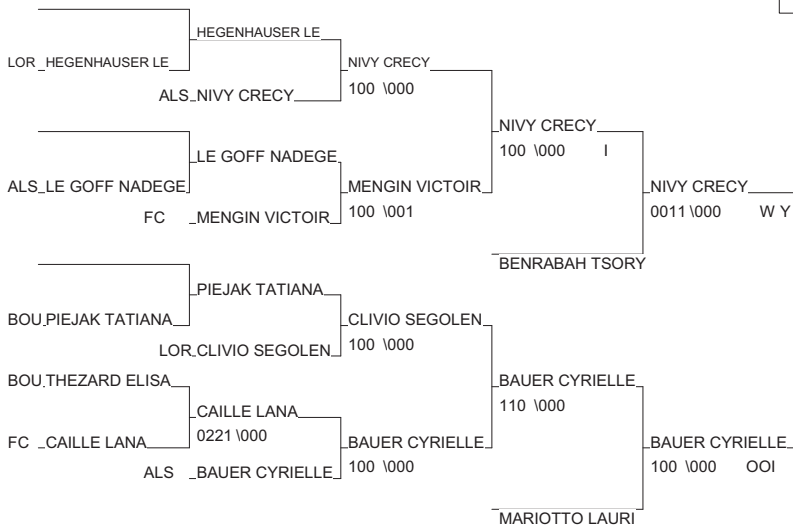

Coupe IR EST MINIMES M/F

Besançon 29/05/2011

Cat. -52

Nb. Judokas : 19

1 - JACQUIN CECILE	A.S.M. BELFORT	FC	FC
2 - MOYEN SERVANE	A.J.B.LEDONIEN	FC	FC
3 - KRAMER JULIA	JC Pte-ROSSELL	LOR	LOR
3 - GERARD MANON	J.C.SARREBOURG	LOR	LOR
5 - ROBERT PAULINE	C.S.MUNDOLSHEI	ALS	ALS
5 - NOKELS MANON	VIGNEULLES	LOR	LOR
7 - FLUCKIGER VANELLE	JC PETITE HOLL	FC	FC
7 - DOUEL FLORA	JC DE SPINCOUR	LOR	LOR

Coupe IR EST MINIMES M/F

Besançon 29/05/2011

Cat. -57

Nb. Judokas : 17

1 - STOCLET LYDIE	J.C.CHALONNAIS BOU	BOU
2 - LOUIS ELISA	L.C.AU VILLAGE LOR	LOR
3 - NIVY CRECY	JUDO CLUB WITT ALS	ALS
3 - BAUER CYRIELLE	J.C.QUATZENHEI ALS	ALS
5 - BENRABAH TSORYA	ACS PEUGEOT MUALS	ALS
5 - MARIOTTO LAURIE	JUDO CLUB CHAM FC	FC
7 - MENGIN VICTOIRE	JUDO CLUB DE L FC	FC
7 - CLIVIO SEGOLENE	J.K.C VILLERUP LOR	LOR

Coupe IR EST MINIMES M/F

Besançon 29/05/2011

Cat. -63

Nb. Judokas : 22

1 - BELGACEM CHIRINE	A.J.C.SEREMANG	LOR	LOR
2 - GENESTIER SOLENE	J C ISSOIS	BOU	BOU
3 - CANDEL SOPHIE	A.M SCHWEIGHOUALS		ALS
3 - PHILAVONGSALY SOUK	JC CLEMENTIN	BOU	BOU
5 - MEYER CHLOE	J.C.SAVERNE	ALS	ALS
5 - SCHLESSER HORTENSE	J.C.ST AVOLD	LOR	LOR
7 - CAMBERLIN CAMILLE	J.C.SEICHANAIS	LOR	LOR
7 - GUERRY MATHILDE	JUDOKAS DE BIS	ALS	ALS