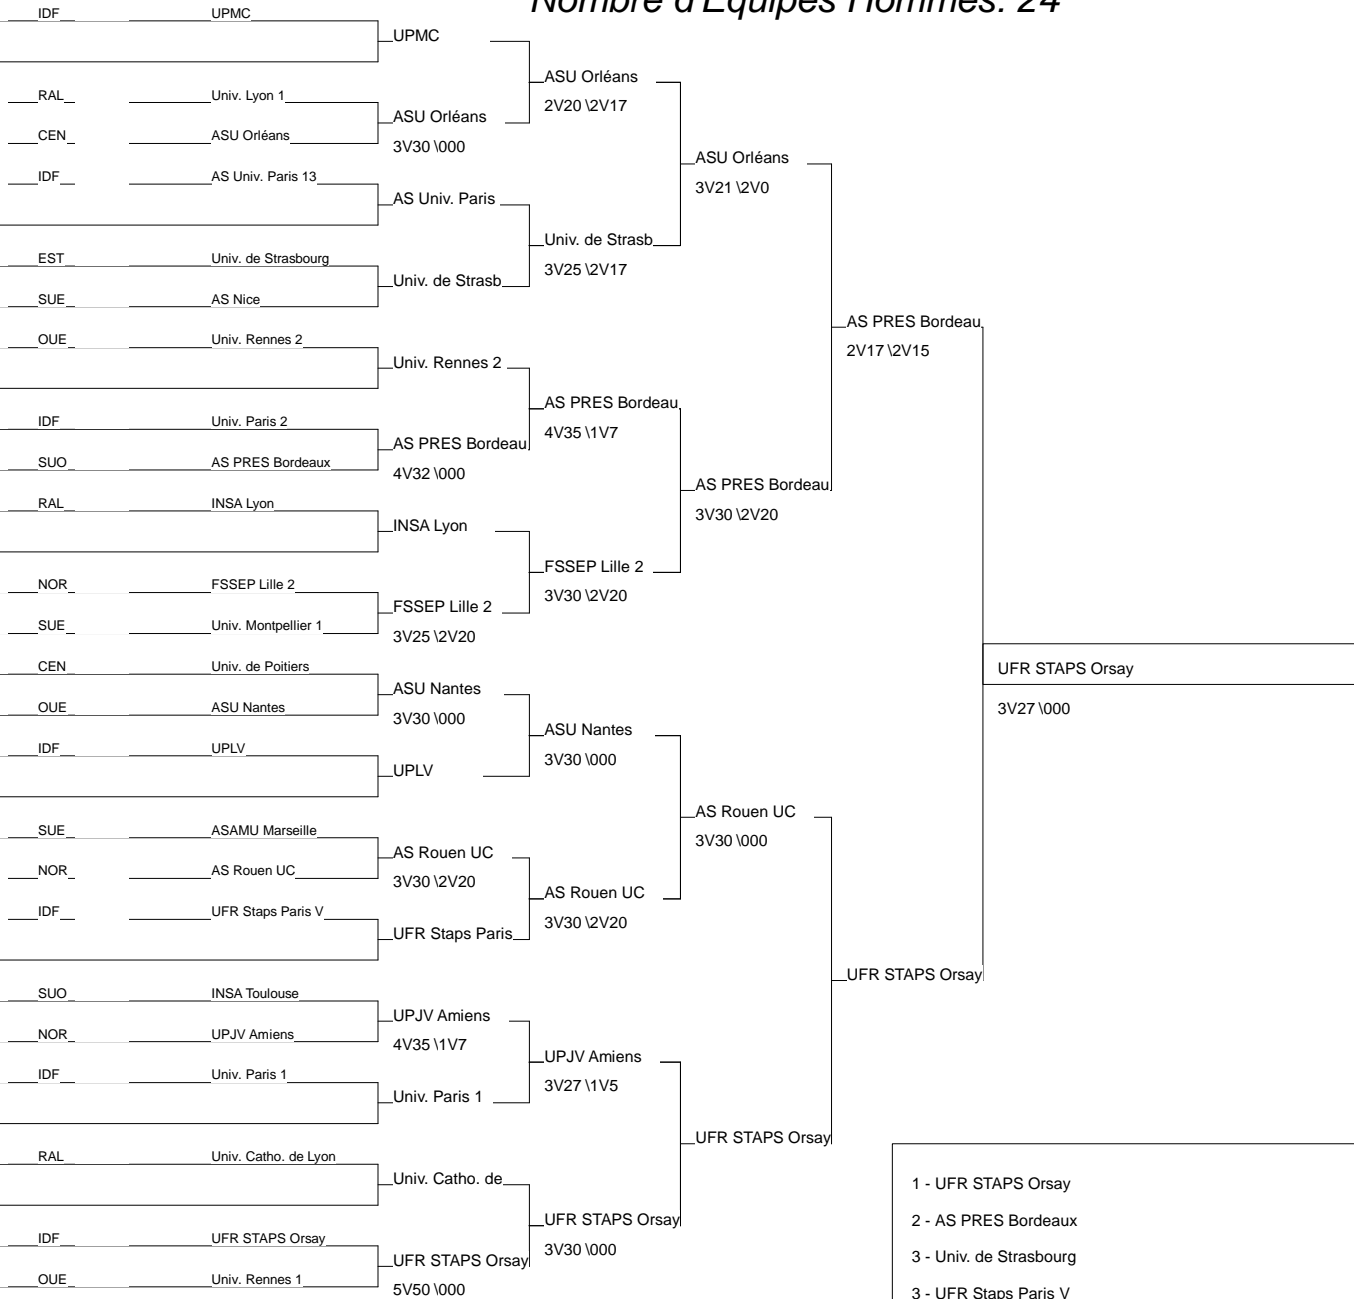

Championnats de France FFSU par Equipes

Strasbourg 24/03/2011

Nombre d'Equipes Hommes: 24