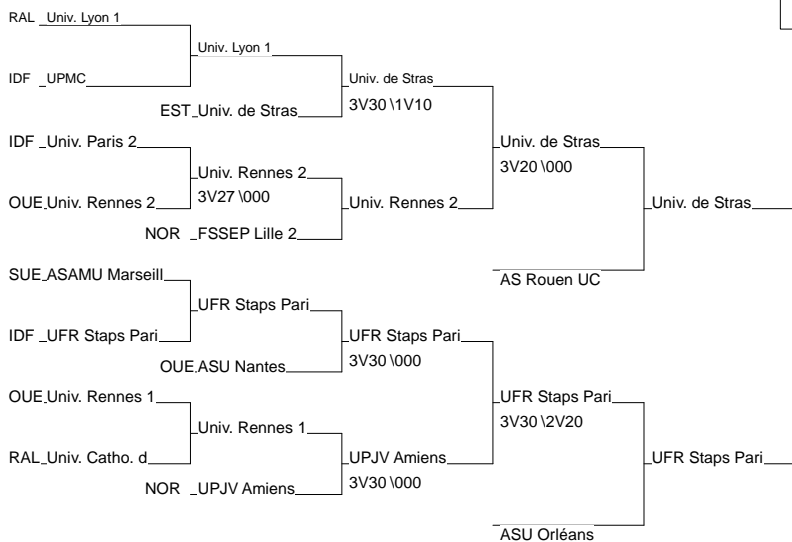

1 - UFR STAPS Orsay	IDF
2 - AS PRES Bordeaux	SUO
3 - Univ. de Strasbourg	EST
3 - UFR Staps Paris V	IDF
5 - AS Rouen UC	NOR
5 - ASU Orléans	CEN
7 - Univ. Rennes 2	OUE
7 - UPJV Amiens	NOR