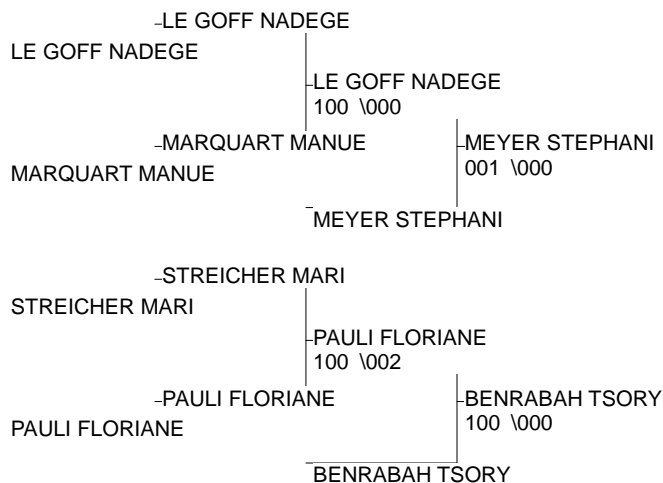

# Championnat d'Alsace individuel Minimes

Colmar 27/03/2011

Cat. -52

Nb. Judokas : 12

1 - WERLING LAETITA	QUATZENHEIM	ALS
2 - ROBERT PAULINE	MUNDOLSHEIM	ALS
3 - VAN HAUWAERT MAELL	VENDENHEIM	ALS
3 - LABORIE TATIANA	JUDOKAS DE BIS	ALS
5 - TAMIU AZIZA	ASPPT STRASBOU	ALS
5 - DE PAGE SANDY	Colmar Judo	ALS
7 - BUZER ESTELLE	JUDO CLUB ENSI	ALS
7 - DIETSCH AXELLE	DOJO ALTKIRCH	ALS

# Championnat d'Alsace individuel Minimes

Colmar 27/03/2011

Cat. -57

Nb. Judokas : 8

- |                        |                 |
|------------------------|-----------------|
| 1 - NIVY CRECY         | JUDO CLUB WALS  |
| 2 - BAUER CYRIELLI     | QUATZENHEIMALS  |
| 3 - MEYER STEPHANIE    | JCEV LAUTERALS  |
| 3 - BENRABAH TSORYA    | ACS PEUGEO'ALS  |
| 5 - LE GOFF NADEGE     | JUDO CLUB KALS  |
| 5 - PAULI FLORIANE     | SREG FESSEIMALS |
| 7 - MARQUART MANUE     | JUDO CLUB EIALS |
| 7 - STREICHER MARIANNE | SREG FESSEIMALS |

# Championnat d'Alsace individuel Minimes

Colmar 27/03/2011

Cat. -63

Nb. Judokas : 11

1 - CANDEL SOPHIE	AM SCHWEIGHOUSALS
2 - ADEL SOPHIE	SELESTAT ALS
3 - SCHRENCK MALLAURIE	A.M SOUFFLENHE ALS
3 - MEYER CHLOE	SAVERNE ALS
5 - ROLLIN OLIVIA	ESPERANCE WETTALS
5 - GUERRY MATHILDE	JUDOKAS DE BIS ALS
7 - GRENTZINGER MARION	DOJO ALTKIRCH ALS
7 - BOUTERA DJOULISSA	ASPTT STRASBOU ALS