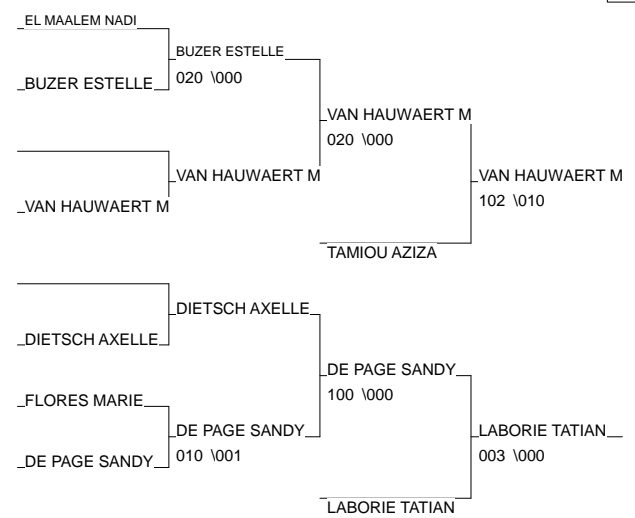

# Championnat d'Alsace individuel Minimes

Colmar 27/03/2011

Cat. -52

Nb. Judokas : 12

1 - WERLING LAETITA	QUATZENHEIM	ALS
2 - ROBERT PAULINE	MUNDOLSHEIM	ALS
3 - VAN HAUWAERT MAELL	VENDENHEIM	ALS
3 - LABORIE TATIANA	JUDOKAS DE BIS	ALS
5 - TAMIU AZIZA	ASPPT STRASBOU	ALS
5 - DE PAGE SANDY	Colmar Judo	ALS
7 - BUZER ESTELLE	JUDO CLUB ENSI	ALS
7 - DIETSCH AXELLE	DOJO ALTKIRCH	ALS