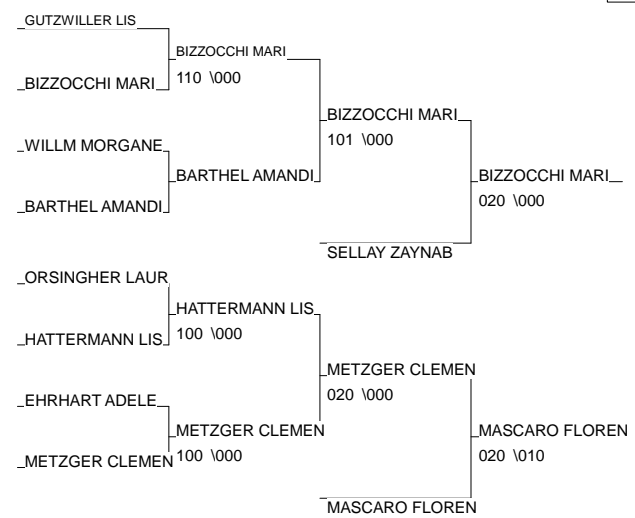

# Championnat d'Alsace individuel Minimes

Colmar 27/03/2011

Cat. -48

Nb. Judokas : 16

- |                        |                    |
|------------------------|--------------------|
| 1 - WEISGERBER SARAH   | AM SCHWEIGHOUSALS  |
| 2 - BOUCENNA SONIA     | ACS PEUGEOT MU ALS |
| 3 - BIZZOCCHI MARION   | SAVERNE ALS        |
| 3 - MASCARO FLORENCE   | MUNDOLSHEIM ALS    |
| 5 - SELLAY ZAYNAB MANA | JC STRASBOURG ALS  |
| 5 - METZGER CLEMENTINE | SAVERNE ALS        |
| 7 - BARTHEL AMANDINE   | STE GYM. ESCHA ALS |
| 7 - HATTERMANN LISE    | J.C.WINTZENHEI ALS |