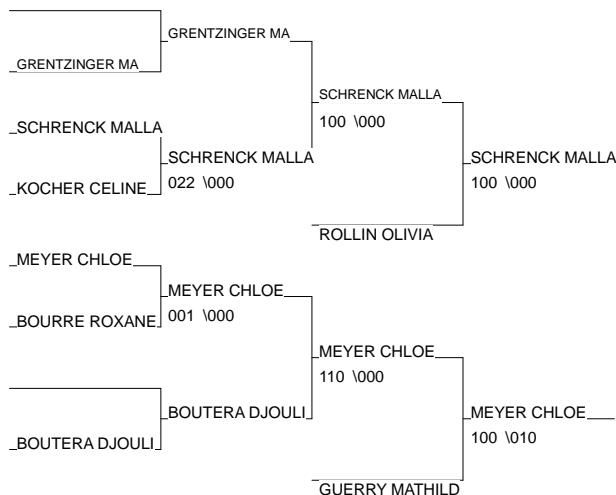

# Championnat d'Alsace individuel Minimes

Colmar 27/03/2011

Cat. -63

Nb. Judokas : 11

1 - CANDEL SOPHIE	AM SCHWEIGHOUSALS
2 - ADEL SOPHIE	SELESTAT ALS
3 - SCHRENCK MALLAURIE	A.M SOUFFLENHE ALS
3 - MEYER CHLOE	SAVERNE ALS
5 - ROLLIN OLIVIA	ESPERANCE WETTALS
5 - GUERRY MATHILDE	JUDOKAS DE BIS ALS
7 - GRENTZINGER MARION	DOJO ALTKIRCH ALS
7 - BOUTERA DJOULISSA	ASPTT STRASBOU ALS

# Championnat d'Alsace individuel Minimes

Colmar 27/03/2011

Cat. -70

Nb. Judokas : 4

Poule n°1

ALS	WASSMER LEA	JUDO CLUB KAYSE		000	011	000	1/7	4
ALS	ZAFFINO CLAIRE	ACS PEUGEOT MUL	100		100	100	3/30	1
ALS	COLMARD CELINE	SAVERNE	000	000		100	1/10	2
ALS	BRAUN MARGAUX	JC KANO HUNINGU	100	000	000		1/10	3

Ordre des combats: 1x2 - 3x4 - 1x3 - 2x4 - 1x4 - 2x3