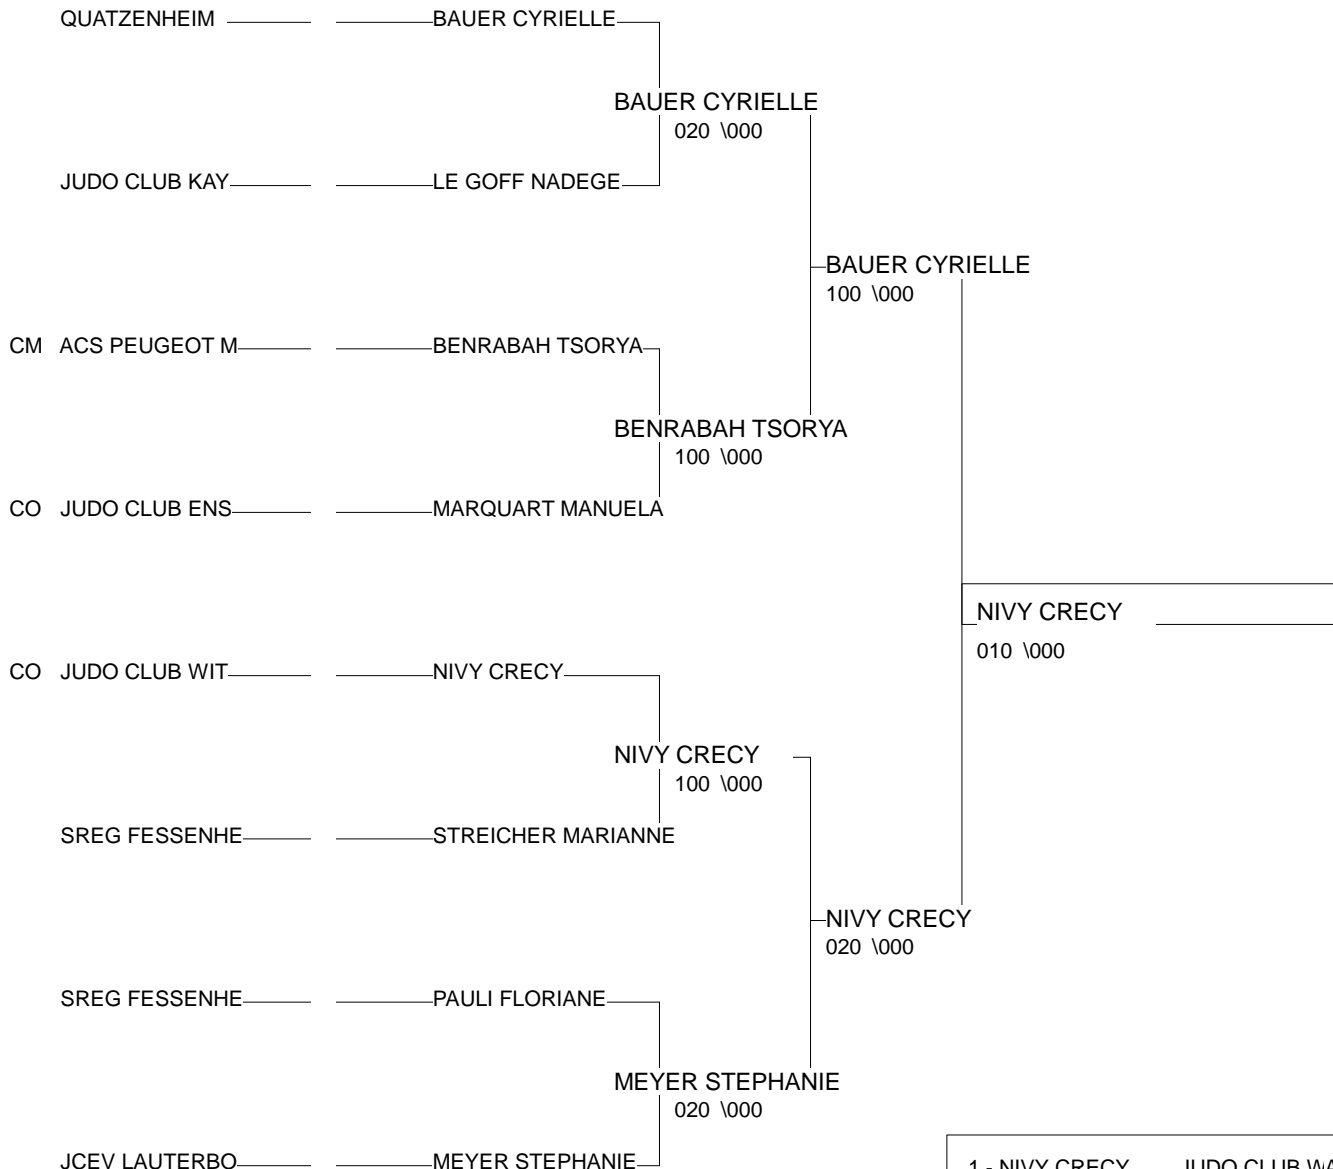

Championnat d'Alsace individuel Minimes

Colmar 27/03/2011

Cat. -57

Nb. Judokas : 8