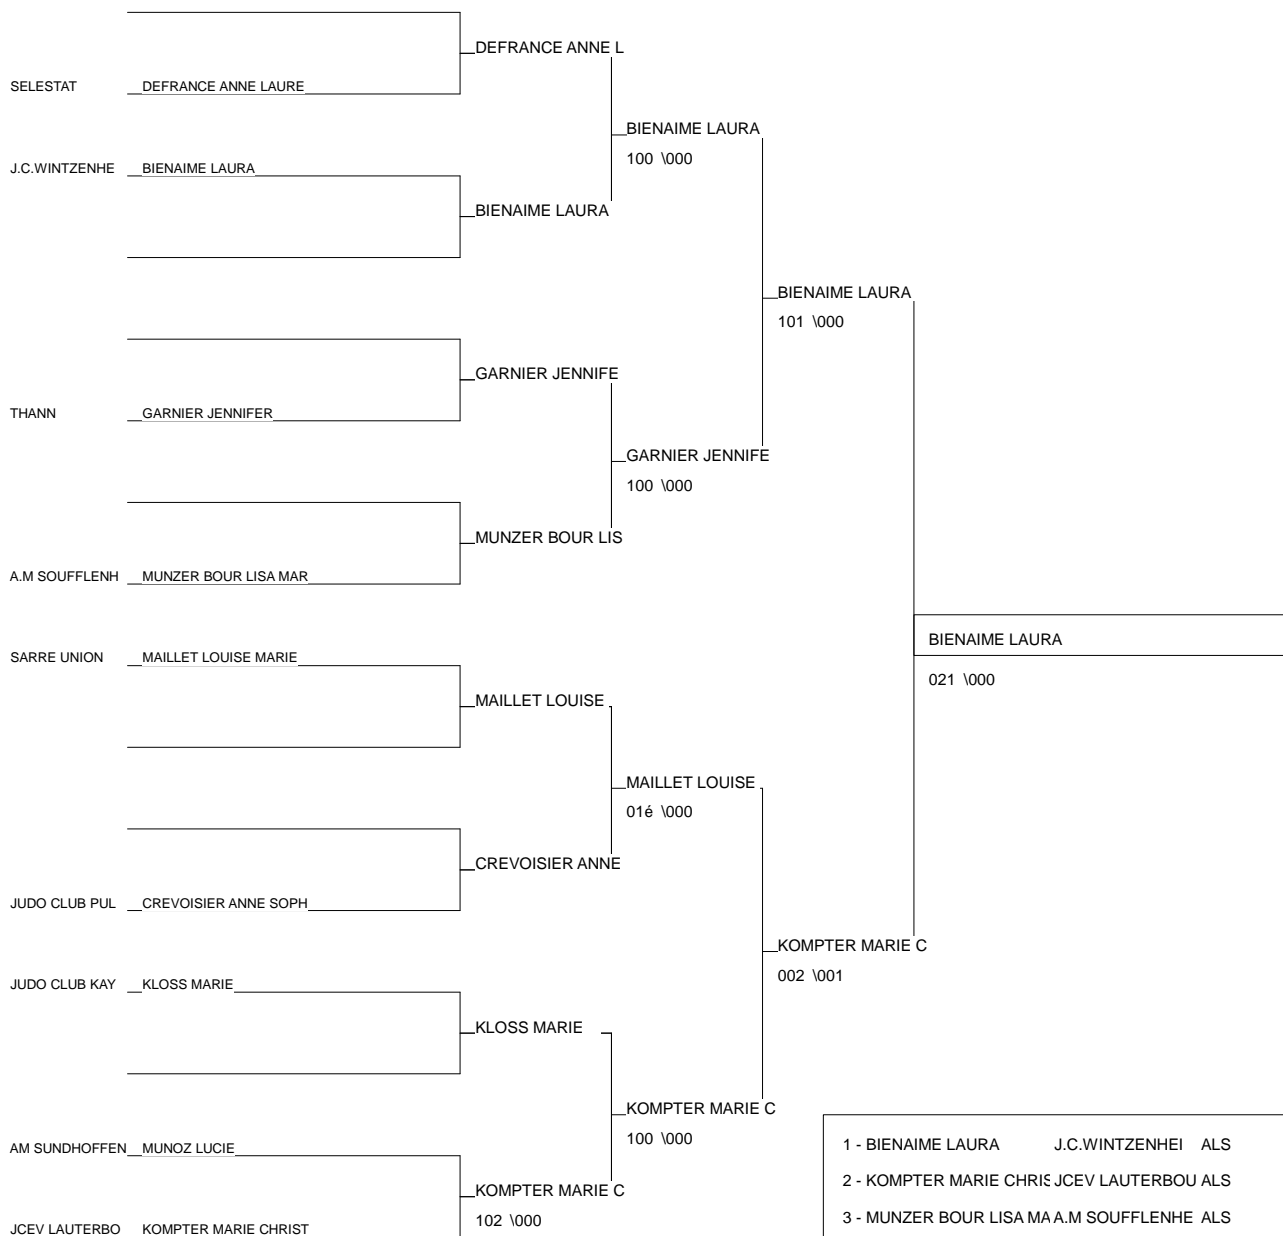

Championnat d'Alsace individuel Minimes

Colmar 27/03/2011

Cat. -44

Nb. Judokas : 9