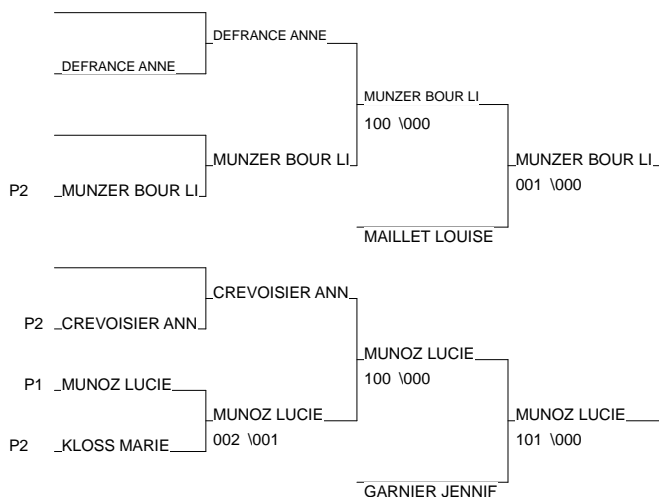

Ordre des combats: 1x2 - 2x3 - 1x3

Poule n°2

ALS ALS	MATTANA INES	JUDO CLUB VOSGE		000	000	0/0	3
ALS ALS	ORGAWITZ DERYA	OBERNAI	100		000	1/10	2
ALS ALS	HEIT PAULINE	JC KRAUTERGERSH	102	100		2/20	1

Ordre des combats: 1x2 - 2x3 - 1x3

# Championnat d'Alsace individuel Minimes

Colmar 27/03/2011

Cat. -44

Nb. Judokas : 9

1 - BIENAIME LAURA	J.C.WINTZENHEI	ALS	P1
2 - KOMPTER MARIE CHRIS	JCEV LAUTERBO	ALS	
3 - MUNZER BOUR LISA MA	A.M SOUFFLENHE	ALS	P2
3 - MUNOZ LUCIE	AM SUNDHOFFEN	ALS	P1
5 - MAILLET LOUISE MARIE	SARRE UNION	ALS	
5 - GARNIER JENNIFER	THANN	ALS	
7 - DEFRANCE ANNE LAUR	SELESTAT	ALS	
7 - CREVOISIER ANNE SOP	JUDO CLUB PULV	ALS	P2