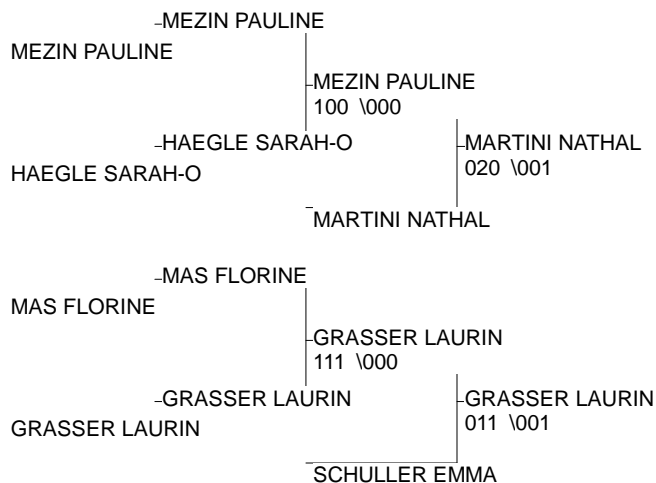

Ordre des combats: 4x5 - 1x2 - 3x4 - 1x5 - 2x3 - 1x4 - 3x5 - 2x4 - 1x3 - 2x5

Championnat d'Alsace individuel Seniors

Colmar 27/03/2011

Cat. -57

Nb. Judokas : 8

1 - SANNER PRISCIL	JC KRAUTERCALS	P2
2 - DORN CLAUDIA	J.C.DE STRASALS	P2
3 - MARTINI NATHAL	J.C.HORBOURALS	P2
3 - GRASSER LAURI	J.C.QUATZENIALS	P1
5 - MEZIN PAULINE	JC KRAUTERCALS	P2
5 - SCHULLER EMM	AM SUNDHOFALS	P1
7 - HAEGLE SARAH-	JUDO CLUB K.ALS	P1
7 - MAS FLORINE	JC EDMOND VALS	P1

Championnat d'Alsace individuel Seniors

Colmar 27/03/2011

Cat. -63

Nb. Judokas : 6

Poule n°1

3D	ALS	STOLTZ ALINE	JC EDMOND VOLLM		100	000	1/10	2
1D	ALS	HATTON ASTRID	SUC	000		000	0/0	3
1D	ALS	MEYER ANNE	AM COLMAR	100	100		2/20	1

Ordre des combats: 1x2 - 2x3 - 1x3

Poule n°2

1D	ALS	EISELE FELICIE	DOJO ALTKIRCH		100	000	1/10	2
1D	ALS	FINANCE PAULINE	JC KAYSERSBERG	000		000	0/0	3
1D	ALS	HUTT MIRELLA	JC KRAUTERGERSH	101	100		2/20	1

Ordre des combats: 1x2 - 2x3 - 1x3