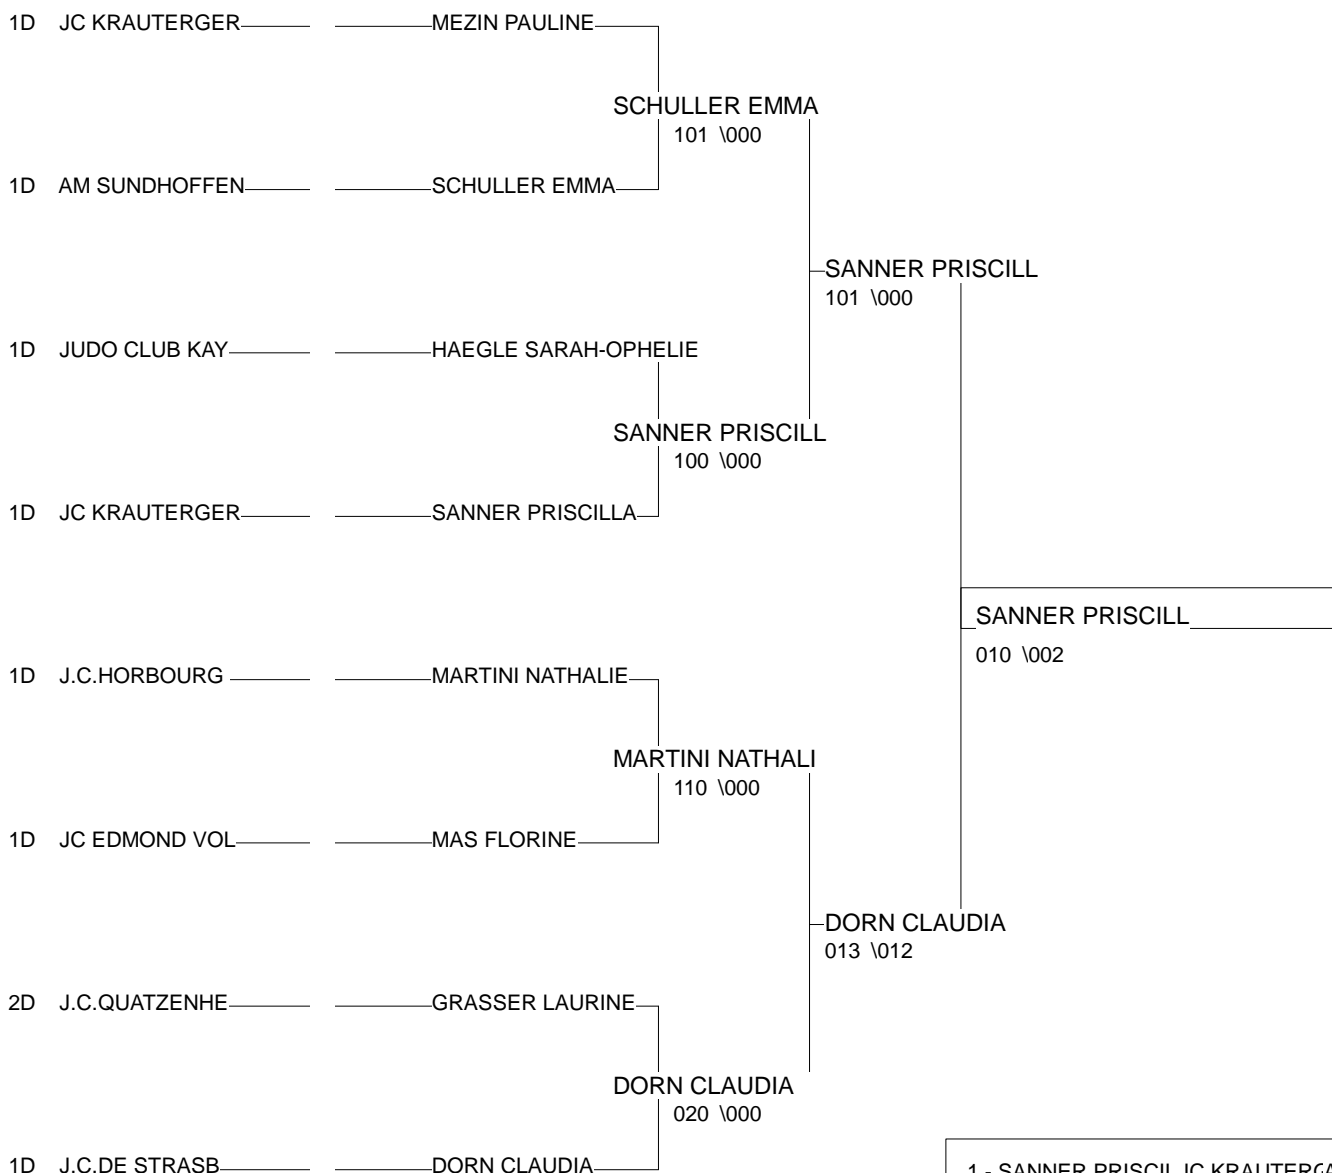

Championnat d'Alsace individuel Seniors

Colmar 27/03/2011

Cat. -57

Nb. Judokas : 8